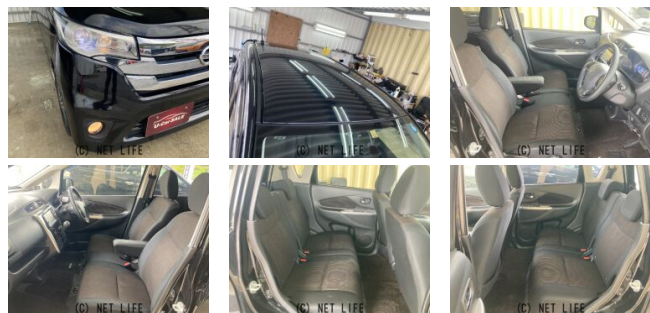

別途になりますがスーパーロング保証最大2年お付けできます!詳細等お気軽にお尋ね
 ください☆当店の販売車両は全車お支払総額を記載しておりますのでお車のご購入が初
 めての方から慣れている方まで安心してお買い求めできます!琉球オートプラザはお客.

車名	日産 デイズ 660 ハイウェイスターX		
本体価格(消費税込) 支払総額(税込)	35.4万円 (42万円)		
年式	2013年 後期 (H25)		
走行距離	11.3万 km		
保証	保証付・1ヶ月・1千km		
法定整備	法定整備含		
色	ブラックパール		
車検	検2年付	修復歴	無
リサイクル	リ済込	駆動方式	2WD
燃料	ガソリン	ミッション	CVTインパネ
ハンドル	右	乗車定員	4名
ドア	5D	車台番号	986

装備・内装・外装・安全装備

パワーステアリング・パワーウィンドウ・エアコン・HID・ETC・ウインカーミラー
 ・フォグランプ・プライバシーガラス・電格ミラー・キーレス・スマートキー・
 プッシュスタート・集中ドアロック・盗難防止装置・TV(フルセグ/ワンセグ)・
 ナビ(メモリーナビ他)・フルフラットシート・ベンチシート・カメラ(バック)・
 アルミホイール(14)・ABS・衝突安全ボディ・アイドリングストップ・
 エアバック(運転席/助手席)・