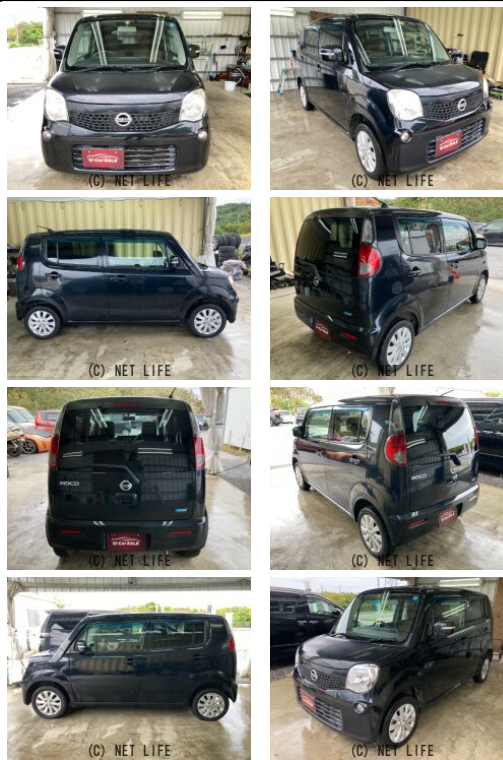

別途になりますがスーパーロング保証最大2年お付けできます!詳細等お気軽にお尋ね
 ください☆当店の販売車両は全車お支払総額を記載しておりますのでお車のご購入が初
 めての方から慣れている方まで安心してお買い求めできます!琉球オートプラザはお客.

車名	日産 モコ 660 X アイドリングスト ップ		
本体価格(消費税込) 支払総額(税込)	28.3万円 (35万円)		
年式	2013年 後期 (H25)		
走行距離	14.5万 km		
保証	保証付・1ヶ月・1千km		
法定整備	法定整備含		
色	ブルーイッシュブラックパール		
車検	検2年付	修復歴	無
リサイクル	リ済込	駆動方式	2WD
燃料	ガソリン	ミッション	CVTインパネ
ハンドル	右	乗車定員	4名
ドア	5D	車台番号	151