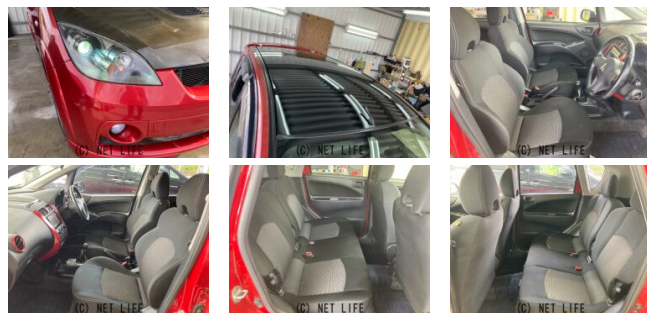

☆当店の販売車両は全車お支払総額を記載しておりますのでお車のご購入が初めての方から慣れている方まで安心してお買い求めできます!琉球オートプラザはお客様の充実したカーライフの実現に本気で取り組ませていただきますので気になる事などお気軽に

車名	三菱 コルト 1.5 ラリーアート パー ジョンR		
本体価格(消費税込) 支払総額(税込)	64.9万円 (75万円)		
年式	2009年 前期 (H21)		
走行距離	16.6万 km		
保証	保証付・1ヶ月・1千km		
法定整備	法定整備含		
色	レッドメタリック		
車検	検2年付	修復歴	無
リサイクル	リ済込	駆動方式	2WD
燃料	ガソリン	ミッション	5MTフロア
ハンドル	右	乗車定員	4名
ドア	5D	車台番号	773

#### 装備・内装・外装・安全装備

パワーステアリング・パワーウィンドウ・エアコン・オートライト・HID・ETC・  
 フォグランプ・プライバシーガラス・電格ミラー・キーレス・集中ドアロック・  
 TV(フルセグ/ワンセグ)/ナビ(メモリーナビ他)・シートリフター・  
 アルミホイール(15)・ABS・横滑り防止装置・エアバック(運転席/助手席/サイド)・