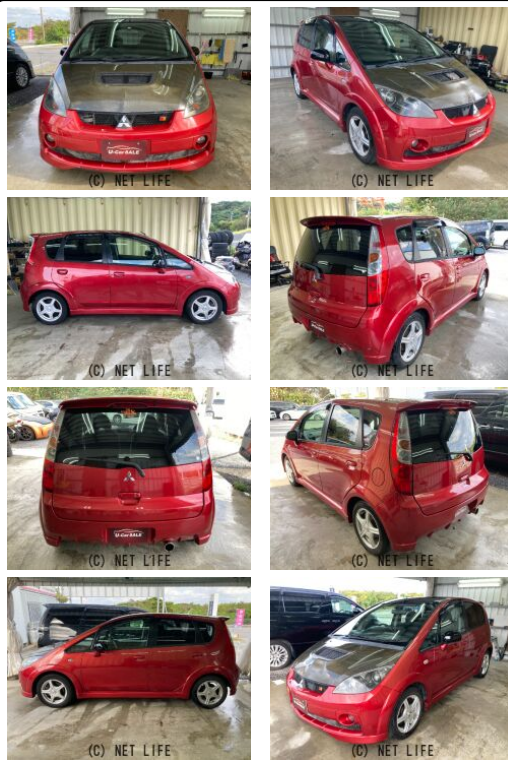

☆当店の販売車両は全車お支払総額を記載しておりますのでお車のご購入が初めての方から慣れている方まで安心してお買い求めできます!琉球オートプラザはお客様の充実したカーライフの実現に本気で取り組ませていただきますので気になる事などお気軽に

車名	三菱 コルト 1.5 ラリーアート パー ジョンR		
本体価格(消費税込) 支払総額(税込)	64.9万円 (75万円)		
年式	2009年 前期 (H21)		
走行距離	16.6万 km		
保証	保証付・1ヶ月・1千km		
法定整備	法定整備含		
色	レッドメタリック		
車検	検2年付	修復歴	無
リサイクル	リ済込	駆動方式	2WD
燃料	ガソリン	ミッション	5MTフロア
ハンドル	右	乗車定員	4名
ドア	5D	車台番号	773

#### 装備・内装・外装・安全装備

パワーステアリング・パワーウィンドウ・エアコン・オートライト・HID・ETC・  
 フォグランプ・プライバシーガラス・電格ミラー・キーレス・集中ドアロック・  
 TV(フルセグ/ワンセグ)/ナビ(メモリーナビ他)・シートリフター・  
 アルミホイール(15)・ABS・横滑り防止装置・エアバック(運転席/助手席/サイド)・