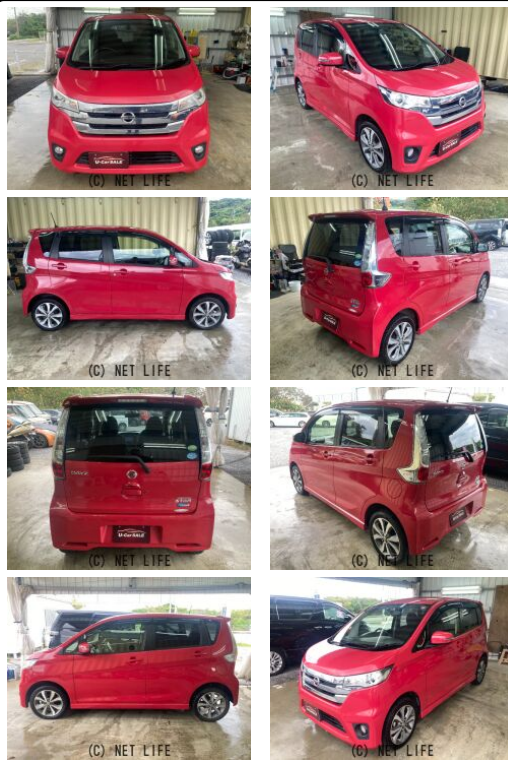

別途になりますがスーパーロング保証最大2年お付けできます!詳細等お気軽にお尋ね  
 ください☆当店の販売車両は全車お支払総額を記載しておりますのでお車のご購入が初  
 めての方から慣れている方まで安心してお買い求めできます!琉球オートプラザはお客.

車名	日産 デイズ 660 ハイウェイスターG		
本体価格(消費税込) 支払総額(税込)	38.4万円 (45万円)		
年式	2014年 後期 (H26)		
走行距離	12万 km		
保証	保証付・1ヶ月・1千km		
法定整備	法定整備含		
色	アゼリアピンクメタリック		
車検	検2年付	修復歴	無
リサイクル	リ済込	駆動方式	2WD
燃料	ガソリン	ミッション	CVTインパネ
ハンドル	右	乗車定員	4名
ドア	5D	車台番号	760

**装備・内装・外装・安全装備**

パワーステアリング・パワーウィンドウ・エアコン・オートライト・HID・ETC・  
 ウィンカーミラー・フォグランプ・プライバシーガラス・電格ミラー・キーレス・  
 スマートキー・プッシュスタート・集中ドアロック・盗難防止装置・  
 TV(フルセグ/ワンセグ/)・ナビ(メモリーナビ他)・フルフラットシート・  
 ベンチシート・カメラ(全周囲/バック/)・アルミホイール(15)・ABS・  
 衝突安全ボディ・アイドリングストップ・エアバック(運転席/助手席/)