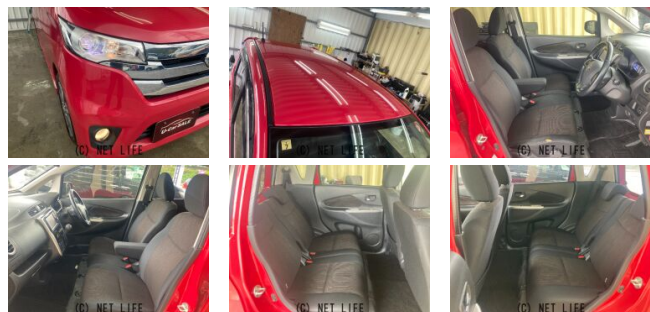

別途になりますがスーパーロング保証最大2年お付けできます!詳細等お気軽にお尋ね  
 ください☆当店の販売車両は全車お支払総額を記載しておりますのでお車のご購入が初  
 めての方から慣れている方まで安心してお買い求めできます!琉球オートプラザはお客.

車名	日産 デイズ 660 ハイウェイスターG		
本体価格(消費税込) 支払総額(税込)	38.4万円 (45万円)		
年式	2014年 後期 (H26)		
走行距離	12万 km		
保証	保証付・1ヶ月・1千km		
法定整備	法定整備含		
色	アゼリアピンクメタリック		
車検	検2年付	修復歴	無
リサイクル	リ済込	駆動方式	2WD
燃料	ガソリン	ミッション	CVTインパネ
ハンドル	右	乗車定員	4名
ドア	5D	車台番号	760

**装備・内装・外装・安全装備**

パワーステアリング・パワーウィンドウ・エアコン・オートライト・HID・ETC・  
 ウィンカーミラー・フォグランプ・プライバシーガラス・電格ミラー・キーレス・  
 スマートキー・プッシュスタート・集中ドアロック・盗難防止装置・  
 TV(フルセグ/ワンセグ/)・ナビ(メモリーナビ他)・フルフラットシート・  
 ベンチシート・カメラ(全周囲/バック/)・アルミホイール(15)・ABS・  
 衝突安全ボディ・アイドリングストップ・エアバック(運転席/助手席/)