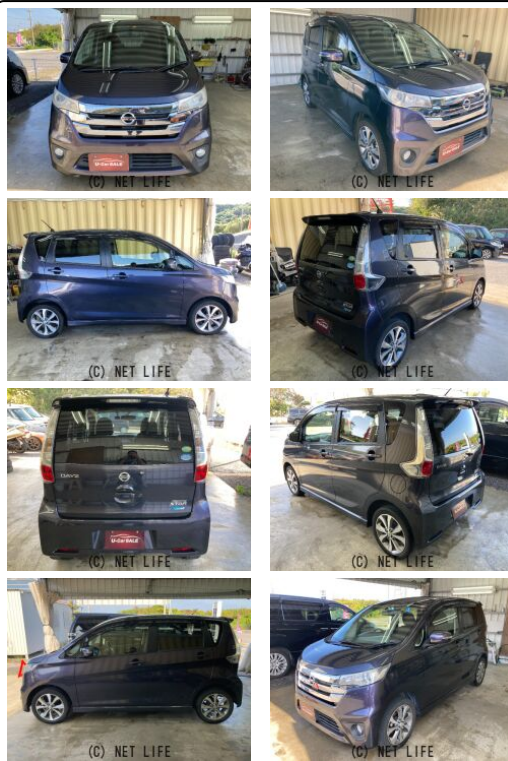

別途になりますがスーパーロング保証最大2年お付けできます!詳細等お気軽にお尋ね
 ください☆当店の販売車両は全車お支払総額を記載しておりますのでお車のご購入が初
 めての方から慣れている方まで安心してお買い求めできます!琉球オートプラザはお客.

車名	日産 デイズ 660 ハイウェイスターG		
本体価格(消費税込) 支払総額(税込)	33.4万円 (40万円)		
年式	2013年 後期 (H25)		
走行距離	14.1万 km		
保証	保証付・1ヶ月・1千km		
法定整備	法定整備含		
色	プレミアムパープルパール		
車検	検2年付	修復歴	無
リサイクル	リ済込	駆動方式	2WD
燃料	ガソリン	ミッション	CVTインパネ
ハンドル	右	乗車定員	4名
ドア	5D	車台番号	899