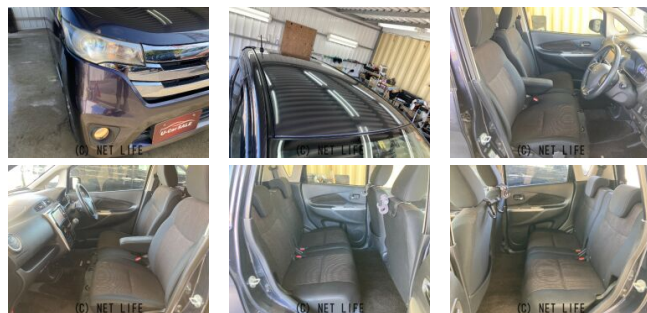

別途になりますがスーパーロング保証最大2年お付けできます!詳細等お気軽にお尋ね
 ください☆当店の販売車両は全車お支払総額を記載しておりますのでお車のご購入が初
 めての方から慣れている方まで安心してお買い求めできます!琉球オートプラザはお客.

車名	日産 デイズ 660 ハイウェイスターG		
本体価格(消費税込) 支払総額(税込)	33.4万円 (40万円)		
年式	2013年 後期 (H25)		
走行距離	14.1万 km		
保証	保証付・1ヶ月・1千km		
法定整備	法定整備含		
色	プレミアムパープルパール		
車検	検2年付	修復歴	無
リサイクル	リ済込	駆動方式	2WD
燃料	ガソリン	ミッション	CVTインパネ
ハンドル	右	乗車定員	4名
ドア	5D	車台番号	899

装備・内装・外装・安全装備

パワーステアリング・パワーウィンドウ・エアコン・オートライト・HID・ETC・
 ウィンカーミラー・フォグランプ・プライバシーガラス・電格ミラー・キーレス・
 スマートキー・プッシュスタート・集中ドアロック・盗難防止装置・
 ドライブレコーダー・TV(フルセグ)/ナビ(メモリーナビ他)・シートリフター・
 カメラ(フロント/サイド/全周囲/バック)/アルミホイール(15)・リアスポイラー・
 ABS・アイドリングストップ・エアバック(運転席/助手席/)