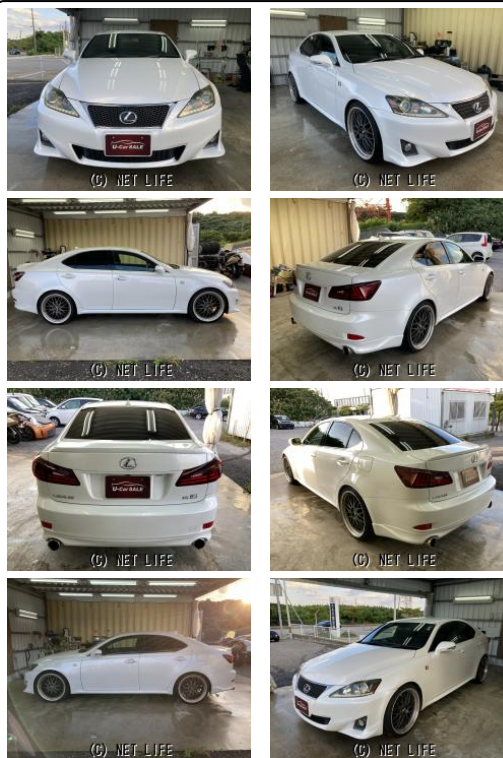

☆当店の販売車両は全車お支払総額を記載しておりますのでお車のご購入が初めての方から慣れている方まで安心してお買い求めできます!琉球オートプラザはお客様の充実したカーライフの実現に本気で取り組ませていただきますので気になる事などお気軽に

車名	レクサス IS IS250 Fスポーツ 在庫 車売り尽くしセール開催中です...		
本体価格(消費税込) 支払総額(税込)	<b>67.3万円 (75万円)</b>		
年式	2011年 (H23)		
走行距離	17.6万 km		
保証	保証付・1ヶ月・1千km		
法定整備	法定整備含		
色	パール		
車検	検R8/8	修復歴	無
リサイクル	リ済込	駆動方式	2WD
燃料	ガソリン	ミッション	AT
ハンドル	右	乗車定員	5名
ドア	4D	車台番号	710

#### 装備・内装・外装・安全装備

パワーステアリング・パワーウィンドウ・エアコン・HID・ETC・ウインカーミラー  
 ・フォグランプ・電格ミラー・キーレス・スマートキー・プッシュスタート・  
 盗難防止装置・TV(フルセグ/)・ナビ(HDDナビ)・シートヒーター・パワーシート・  
 ハーフレザーシート・カメラ(バック/)・アルミホイール(20)・リアスポイラー・  
 フルエアロ・ローダウン・ABS・横滑り防止装置・エアバック(運転席/)