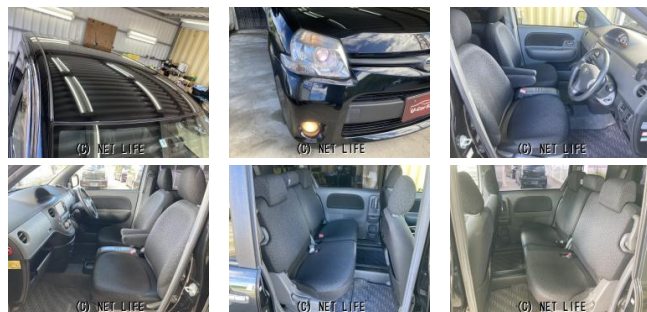

別途になりますがスーパーロング保証最大2年お付けできます!詳細等お気軽にお尋ね
ください☆当店の販売車両は全車お支払総額を記載しておりますのでお車のご購入が初
めての方から慣れている方まで安心してお買い求めできます!琉球オートプラザはお客.

琉球オートプラザのお問い合わせ

098-960-7485 / 080-6493-6348

※お問合せの際は、「クロスロード」を見た!とお伝えください。

更新日 11月08日 12:06

<https://www.o-cross.net/car/toyota/S077/004731-1240906-N0001/>

車名	トヨタ シエンタ ダイス リミテッド 在庫車売 り尽くしセール開催中です!早...		
本体価格(消費税込) 支払総額(税込)	38.3万円 (48万円)		
年式	2013年 (H25)		
走行距離	12万 km		
保証	保証付・1ヶ月・1千km		
法定整備	法定整備含		
色	ブラック		
車検	検2年付	修復歴	有
リサイクル	リ済込	駆動方式	2WD
燃料	ガソリン	ミッション	AT
ハンドル	右	乗車定員	7名
ドア	5D	車台番号	273

装備・内装・外装・安全装備

パワーステアリング・パワーウィンドウ・エアコン・HID・ETC・ウインカーミラー
・フォグランプ・電格ミラー・キーレス・盗難防止装置・TV(フルセグ/)
ナビ(メモリーナビ他)・三列シート・ウォークスルー・カメラ(バック/)
スライドドア(片側電動)・ABS・衝突安全ボディ・エアバック(運転席/)

装備備考

●ドラレコ

琉球オートプラザ
沖縄県うるま市仲嶺714-4

営業時間: 10:00~19:00

定休日: 月曜日、第4日曜日