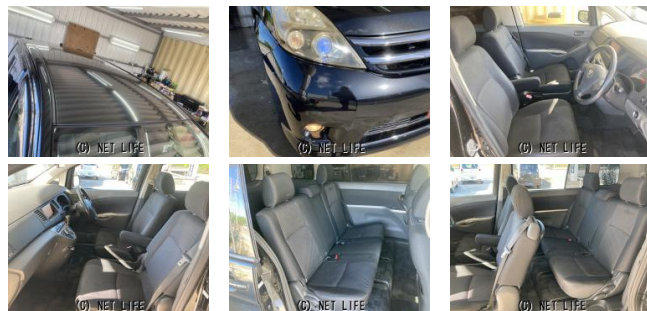

別途になりますがスーパーロング保証最大2年お付けできます!詳細等お気軽にお尋ね  
 ください☆当店の販売車両は全車お支払総額を記載しておりますのでお車のご購入が初  
 めての方から慣れている方まで安心してお買い求めできます!琉球オートプラザはお客.

車名	トヨタ アイシス プラタナ ☆お車の乗り換えや 増車、下取りや買い取りなどお...		
本体価格(消費税込) 支払総額(税込)	<b>27.5万円 (40万円)</b>		
年式	2010年 (H22)		
走行距離	13.2万 km		
保証	保証付・1ヶ月・1千km		
法定整備	法定整備含		
色	ブラック		
車検	検2年付	修復歴	無
リサイクル	リ済込	駆動方式	2WD
燃料	ガソリン	ミッション	AT
ハンドル	右	乗車定員	7名
ドア	5D	車台番号	585

#### 装備・内装・外装・安全装備

パワーステアリング・パワーウィンドウ・エアコン・HID・ETC・ウインカーミラー  
 ・フォグランプ・電格ミラー・キーレス・スマートキー・プッシュスタート・  
 盗難防止装置・TV(フルセグ/)・ナビ(メモリーナビ他)・三列シート・ウォークスルー  
 ・シートリフター・カメラ(バック/)・スライドドア(片側電動)・アルミホイール(15)  
 ・リアスポイラー・ABS・エアバック(運転席/)・