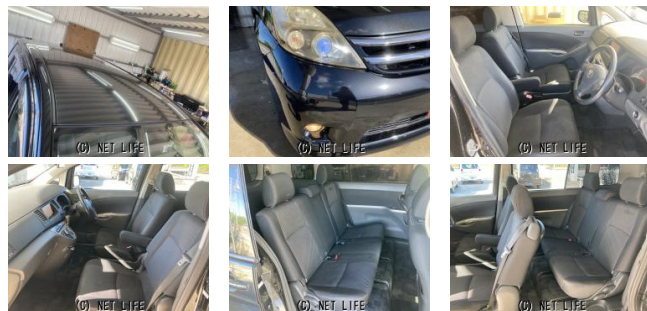

別途になりますがスーパーロング保証最大2年お付けできます!詳細等お気軽にお尋ね
 ください☆当店の販売車両は全車お支払総額を記載しておりますのでお車のご購入が初
 めての方から慣れている方まで安心してお買い求めできます!琉球オートプラザはお客.

車名	トヨタ アイシス プラタナ 在庫車売り尽くしセ ール開催中です!早い者勝ちで...		
本体価格(消費税込) 支払総額(税込)	27.1万円 (38万円)		
年式	2010年 (H22)		
走行距離	13.2万 km		
保証	保証付・1ヶ月・1千km		
法定整備	法定整備含		
色	ブラック		
車検	検2年付	修復歴	無
リサイクル	リ済込	駆動方式	2WD
燃料	ガソリン	ミッション	AT
ハンドル	右	乗車定員	7名
ドア	5D	車台番号	585

装備・内装・外装・安全装備

パワーステアリング・パワーウィンドウ・エアコン・HID・ETC・ウインカーミラー
 ・フォグランプ・電格ミラー・キーレス・スマートキー・プッシュスタート・
 盗難防止装置・TV(フルセグ/)・ナビ(メモリーナビ他)・三列シート・ウォークスルー
 ・シートリフター・カメラ(バック/)・スライドドア(片側電動)・アルミホイール(15)
 ・リアスポイラー・ABS・エアバック(運転席/)・