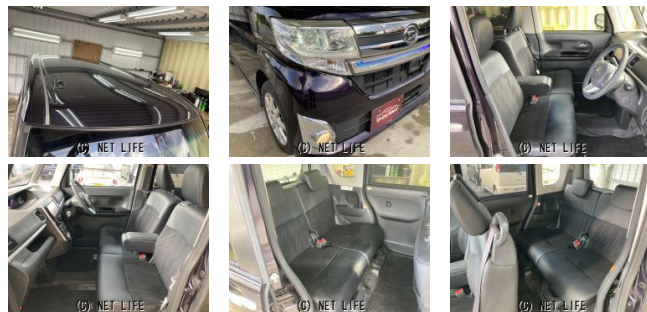

別途になりますがスーパーロング保証最大2年お付けできます!詳細等お気軽にお尋ね
 ください☆当店の販売車両は全車お支払総額を記載しておりますのでお車のご購入が初
 めての方から慣れている方まで安心してお買い求めできます!琉球オートプラザはお客.

車名	ダイハツ タント カスタムX トップエディシ ョンSA ☆お車の乗り換えや増...		
本体価格(消費税込) 支払総額(税込)	53.4万円 (60万円)		
年式	2015年 (H27)		
走行距離	13.8万 km		
保証	保証付・1ヶ月・1千km		
法定整備	法定整備含		
色	パープル		
車検	検2年付	修復歴	無
リサイクル	リ済込	駆動方式	2WD
燃料	ガソリン	ミッション	AT
ハンドル	右	乗車定員	4名
ドア	5D	車台番号	931

装備・内装・外装・安全装備

パワーステアリング・パワーウィンドウ・エアコン・LEDライト・ウインカーミラー
 ・フォグランプ・電格ミラー・キーレス・スマートキー・プッシュスタート・
 盗難防止装置・TV(フルセグ/)・ナビ(メモリーナビ他)・ハーフレザーシート・
 カメラ(バック/)・スライドドア(片側電動)・アルミホイール(14)・リアスポイラー・
 ABS・衝突被害軽減ブレーキ・アイドリングストップ・エアバック(運転席/)