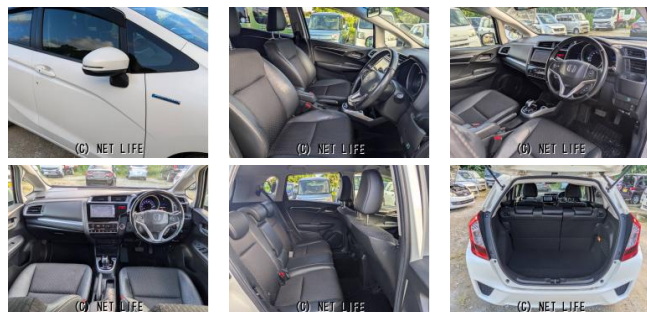

■〈購入後も安心〉K'sオートご利用の方全員、車の部品・消耗品10~20%OFF
 F■自社ローン取り扱い店■〈業界初〉車検、修理、板金の分割可能■選んで乗れるカーリース K25

車名	ホンダ フィットハイブリッド Lパッケージ SDナビ バックカメラ スマートキー ET...		
本体価格(消費税込) 支払総額(税込)	39万円 (39.9万円)		
年式	2014年 (H26)		
走行距離	22万 km		
保証	保証無		
法定整備	法定整備無		
色	プレミアムホワイトパール		
車検	検R7/1	修復歴	無
リサイクル	リ済込	駆動方式	2WD
燃料	ハイブリッド	ミッション	AT
ハンドル	右	乗車定員	5名
ドア	5D	車台番号	138