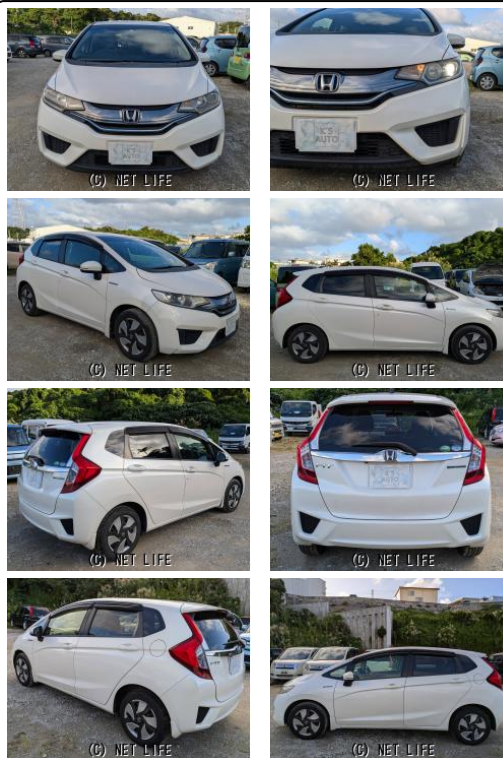

■〈購入後も安心〉K'sオートご利用の方全員、車の部品・消耗品10~20%OFF
 F■自社ローン取り扱い店■〈業界初〉車検、修理、板金の分割可能■選んで乗れるカーリース K25

車名	ホンダ フィットハイブリッド Lパッケージ SDナビ バックカメラ スマートキー ET...		
本体価格(消費税込) 支払総額(税込)	39万円 (39.9万円)		
年式	2014年 (H26)		
走行距離	22万 km		
保証	保証無		
法定整備	法定整備無		
色	プレミアムホワイトパール		
車検	検R7/1	修復歴	無
リサイクル	リ済込	駆動方式	2WD
燃料	ハイブリッド	ミッション	AT
ハンドル	右	乗車定員	5名
ドア	5D	車台番号	138

装備・内装・外装・安全装備

パワーステアリング・パワーウィンドウ・エアコン・HID・ETC・ウインカーミラー
 ・キーレス・スマートキー・ナビ(メモリーナビ他)・ハーフレザーシート・
 カメラ(バック/)

装備備考

K's オートのお問い合わせ

080-2749-3147

※お問合せの際は、「クロスロード」を見た！とお伝えください。

更新日 11月07日 02:03

<https://www.o-cross.net/car/honda/S089/004696-1241102-N0004/>