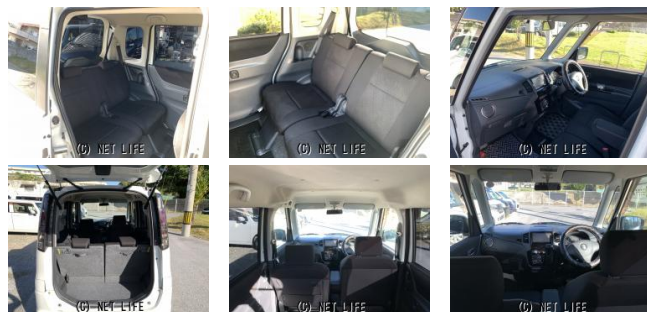

備考なし

車名	スズキ パレット XS ★本土仕入れ車両★ナビ ★TV★ETC★スマートキー...		
本体価格(消費税込) 支払総額(税込)	38万円 (42万円)		
年式	2009年 (H21)		
走行距離	9.1万 km		
保証	保証付・3ヶ月・3千km		
法定整備	法定整備含		
色	パールホホワイト		
車検	検2年付	修復歴	無
リサイクル	リ済込	駆動方式	2WD
燃料	ガソリン	ミッション	CVTインパネ
ハンドル	右	乗車定員	4名
ドア	5D	車台番号	827

装備・内装・外装・安全装備

パワーステアリング・パワーウィンドウ・エアコン・HID・ETC・ウインカーミラー
・プライバシーガラス・電格ミラー・キーレス・スマートキー・キーフリースタート
・プッシュスタート・集中ドアロック・TV(ワンセグ)/ナビ(メモリーナビ他)・
フルフラットシート・ベンチシート・スライドドア(片側電動)・アルミホイール(14)・
ABS・衝突安全ボディ・エアバック(運転席/助手席/)