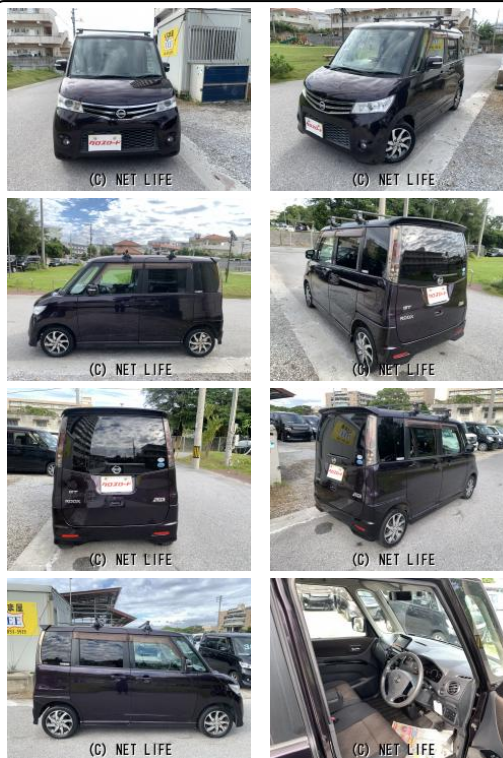

プッシュスタート★スマートキー★スペアキー★

車名	日産 ルークス ハイウェイスターターボ ★本土仕入れ車両★ナビ・TV・バ...		
本体価格(消費税込) 支払総額(税込)	37万円 (42万円)		
年式	2012年 (H24)		
走行距離	12.5万 km		
保証	保証付・3ヶ月・3千km		
法定整備	法定整備含		
色	パープル		
車検	検2年付	修復歴	無
リサイクル	リ済込	駆動方式	2WD
燃料	ガソリン	ミッション	CVTインパネ
ハンドル	右	乗車定員	4名
ドア	5D	車台番号	203