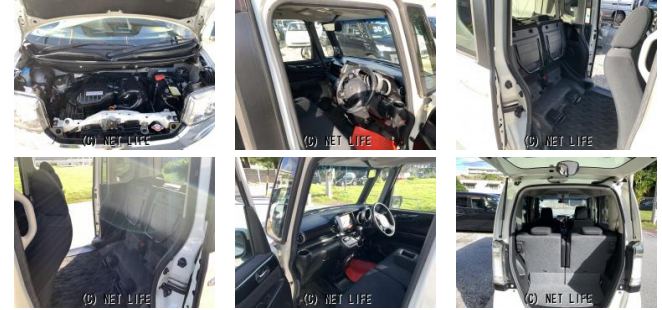

◎Lパッケージ◎フルオート・エアコンディショナー◎パワースライドドア(リア右側)
 ◎運転席ハイトアジャスター◎ピアノブラック調ガーニッシュ付本革巻ステアリング
 ホイール◎本革巻セレクトレバー◎ディスチャージヘッドライト(オートライトコント.

車名	ホンダ N-BOX G SSパッケージ ★本土仕 入れ車両★Lパッケージ★パワ...		
本体価格(消費税込) 支払総額(税込)	45万円 (48万円)		
年式	2013年 (H25)		
走行距離	16.8万 km		
保証	保証付・3ヶ月・3千km		
法定整備	法定整備含		
色	パールホワイテ		
車検	検2年付	修復歴	無
リサイクル	リ済込	駆動方式	2WD
燃料	ガソリン	ミッション	CVTインパネ
ハンドル	右	乗車定員	4名
ドア	5D	車台番号	127

装備・内装・外装・安全装備

パワーステアリング・パワーウィンドウ・エアコン・HID・ETC・ウインカーミラー
 ・フォグランプ・プライバシーガラス・電格ミラー・キーレス・スマートキー・
 キーフリースタート・集中ドアロック・スライドドア(両側電動)・アルミホイール・
 ABS・衝突安全ボディ・エアバック(運転席/助手席/)

装備備考

●本土車輛

くるま屋 TEEのお問い合わせ

098-917-4514 / 080-5893-5419