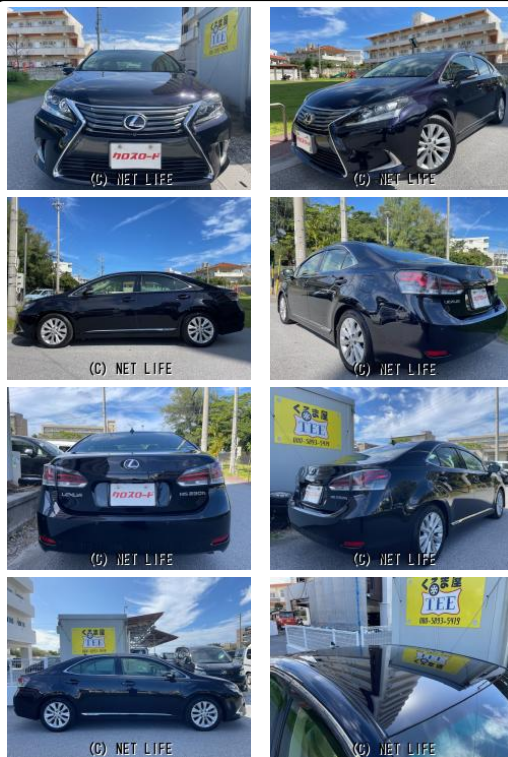

備考なし

車名	レクサス HS HS250h 24ヶ月または 3万キロ保証付き		
本体価格(消費税込) 支払総額(税込)	170万円 (175万円)		
年式	2015年 (H27)		
走行距離	4.9万 km		
保証	保証付・24ヶ月・30千km		
法定整備	法定整備無		
色	ブラックオパールマイカ		
車検	検R8/8	修復歴	無
リサイクル	リ済込	駆動方式	2WD
燃料	ガソリン	ミッション	CVTインパネ
ハンドル	右	乗車定員	5名
ドア	4D	車台番号	907