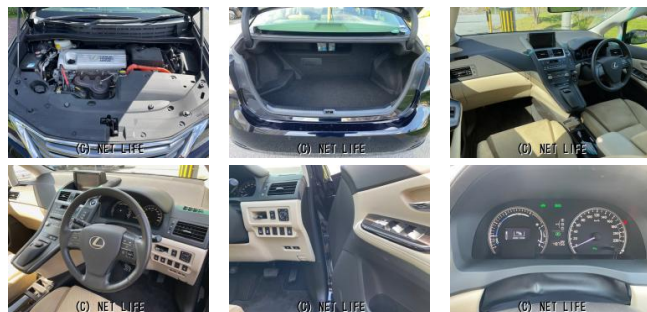

備考なし

車名	レクサス HS HS250h 24ヶ月または 3万キロ保証付き		
本体価格(消費税込) 支払総額(税込)	170万円 (175万円)		
年式	2015年 (H27)		
走行距離	4.9万 km		
保証	保証付・24ヶ月・30千km		
法定整備	法定整備無		
色	ブラックオパールマイカ		
車検	検R8/8	修復歴	無
リサイクル	リ済込	駆動方式	2WD
燃料	ガソリン	ミッション	CVTインパネ
ハンドル	右	乗車定員	5名
ドア	4D	車台番号	907

装備・内装・外装・安全装備

パワーステアリング・パワーウィンドウ・エアコン・Wエアコン・LEDライト・ETC
・ウインカーミラー・電格ミラー・キーレス・スマートキー・プッシュスタート・
盗難防止装置・TV(フルセグ)/ナビ(HDDナビ)・パワーシート・カメラ(バック)/
アルミホイール(17)・ABS・横滑り防止装置・衝突被害軽減ブレーキ・
衝突安全ボディ・クルーズコントロール・アイドリングストップ・
エアバック(運転席/サイド/カーテン)・