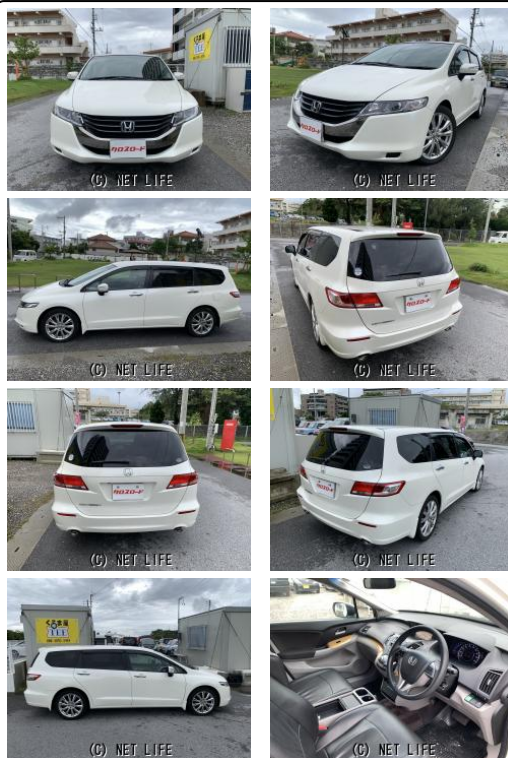

タイヤ4本新品!スペアキー二個!

車名	ホンダ オデッセイ M★★7人乗り★パールホワイト★ナビ・TV・バックカメ...		
本体価格(消費税込) 支払総額(税込)	28万円 (38万円)		
年式	2009年 (H21)		
走行距離	11.6万 km		
保証	保証付・1ヶ月・1千km		
法定整備	法定整備含		
色	パールホワイト		
車検	検2年付	修復歴	有
リサイクル	リ済込	駆動方式	2WD
燃料	ガソリン	ミッション	AT
ハンドル	右	乗車定員	7名
ドア	5D	車台番号	715

装備・内装・外装・安全装備

パワーステアリング・パワーウィンドウ・エアコン・ETC・電格ミラー・キーレス・集中ドアロック・TV(フルセグ/ワンセグ/)・ナビ(HDDナビ)・カメラ(バック/)・アルミホイール(18)・ABS・横滑り防止装置・エアバック(運転席/助手席/)

装備備考

●ナビ

くるま屋 TEEのお問い合わせ

098-917-4514 / 080-5893-5419

※お問合せの際は、「クロスロード」を見た!とお伝えください。