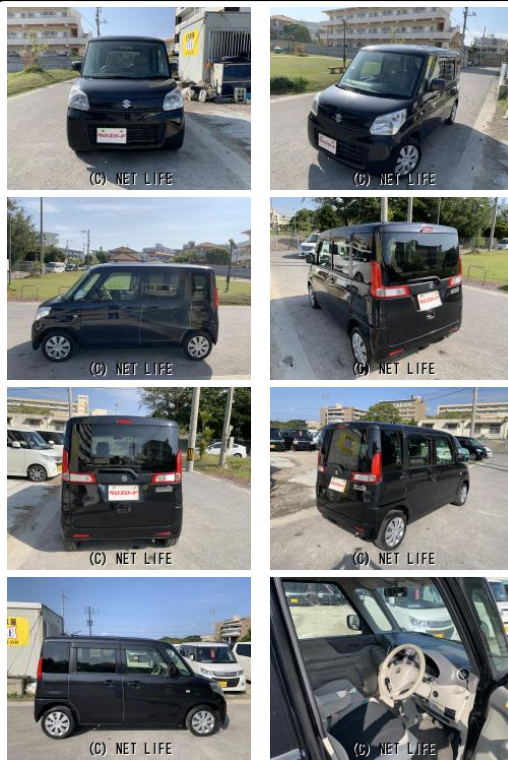

備考なし

車名

スズキ スペーシア
X ★本土仕入れ車両★プッシュ
スタート★ディスチャージH...

本体価格(消費税込)
支払総額(税込)

38万円 (42万円)

年式

2013年 (H25)

走行距離

14万 km

保証

保証付・3ヶ月・3千km

法定整備

法定整備含

色

ブラック

車検