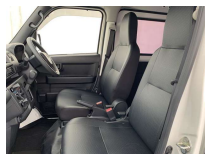

備考なし

沖縄にとってかけがえない会社へ。

沖縄トヨタグループ

全て新品交換して
納車を致します!!!

沖縄トヨタ自動車株式会社 トヨタタウン池原店のお問い合わせ

098-929-1200

※お問合せの際は、「クロスロード」を見た！とお伝えください。

更新日 11月21日 06:43

<https://www.o-cross.net/car/toyota/S227/004576-1241025-N0002/>

沖縄トヨタ自動車株式会社 トヨタタウン池原店

沖縄県沖縄市池原2-14-3

営業時間: 09:30~17:30

定休日: 毎週月曜日・祝日

車名	トヨタ ピクシスバン 660スペシャル		
本体価格(消費税込) 支払総額(税込)	137.5万円 (142.4万円)		
年式	2023年 (R5)		
走行距離	0.0231万 km		
保証	保証付		
法定整備	法定整備含		
色	ホワイト		
車検	検R7/9	修復歴	無
リサイクル	リ済込	駆動方式	2WD
燃料	ガソリン	ミッション	AT
ハンドル	右	乗車定員	4名
ドア	5D	車台番号	450

装備・内装・外装・安全装備

パワーステアリング・パワーウィンドウ・エアコン・ETC・ABS・横滑り防止装置・
衝突被害軽減ブレーキ・アイドリングストップ・エアバック(運転席/)

装備備考