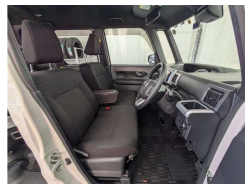

備考なし

OTM GROUP

全て新品交換して納車致します!!!

車名	トヨタ ピクシスメガ 660 L SAIII		
本体価格(消費税込) 支払総額(税込)	159.5万円 (165.3万円)		
年式	2019年 (R1)		
走行距離	4万 km		
保証	保証付		
法定整備	法定整備含		
色	パールホワイト		
車検	無	修復歴	無
リサイクル	リ済込	駆動方式	2WD
燃料	ガソリン	ミッション	CVTインパネ
ハンドル	右	乗車定員	4名
ドア	5D	車台番号	137

装備・内装・外装・安全装備

パワーステアリング・パワーウィンドウ・エアコン・オートライト・HID・LEDライト・ETC・キーレス・スマートキー・盗難防止装置・TV(フルセグ)・ナビ(メモリーナビ他)・ベンチシート・カメラ(バック)・スライドドア(両側電動)・アルミホイール・ABS・横滑り防止装置・衝突被害軽減ブレーキ・イドリングストップ・エアバック(運転席/)

装備備考

沖縄トヨタ自動車株式会社 トヨタタウン読谷店のお問い合わせ