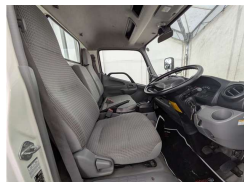

全て新品交換して納車を致します!!!

+5項目サービス	エンジンオイル	オイルフィルター
ワイパーゴム	バッテリー	キー電池

沖縄トヨタ自動車株式会社 トヨタtown糸満店のお問い合わせ

098-852-3200

※お問合せの際は、「クロスロード」を見た！とお伝えください。

更新日 11月21日 06:43

<https://www.o-cross.net/car/toyota/S999/004573-1241018-N0001/>