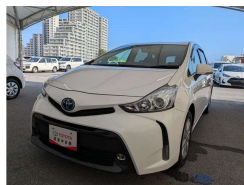

備考なし

全て新品交換して納車を致します!!!

+5項目サービス	エンジンオイル	オイルフィルター
ワイパーゴム	バッテリー	キー電池

車名	トヨタ プリウスα プリウスアルファ S		
本体価格(消費税込) 支払総額(税込)	236.5万円 (242.8万円)		
年式	2018年 (H30)		
走行距離	1.9万 km		
保証	保証付		
法定整備	法定整備含		
色	ホワイト		
車検	検R7/10	修復歴	無
リサイクル	リ済込	駆動方式	2WD
燃料	ハイブリッド	ミッション	AT
ハンドル	右	乗車定員	7名
ドア	5D	車台番号	807