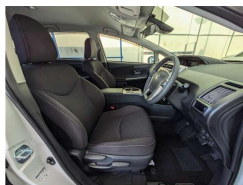

備考なし

全て新品交換して納車を致します!!!

+5項目サービス	エンジンオイル	オイルフィルター
ワイパーゴム	バッテリー	キー電池

車名	トヨタ プリウスα プリウスアルファ S		
本体価格(消費税込) 支払総額(税込)	236.5万円 (242.8万円)		
年式	2018年 (H30)		
走行距離	1.9万 km		
保証	保証付		
法定整備	法定整備含		
色	ホワイト		
車検	検R7/10	修復歴	無
リサイクル	リ済込	駆動方式	2WD
燃料	ハイブリッド	ミッション	AT
ハンドル	右	乗車定員	7名
ドア	5D	車台番号	807

装備・内装・外装・安全装備

パワーステアリング・パワーウィンドウ・エアコン・ETC・キーレス・スマートキー・盗難防止装置・TV(ワンセグ/)・ナビ(メモリーナビ他)・三列シート・カメラ(バック/)・アルミホイール・ABS・横滑り防止装置・衝突被害軽減ブレーキ・エアバック(運転席/)・

装備備考

沖縄トヨタ自動車株式会社 トヨタタウン糸満店のお問い合わせ

098-852-3200

※お問合せの際は、「クロスロード」を見た！とお伝えください。