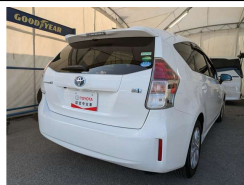

備考なし

全て新品交換して納車を致します!!!

+5項目サービス	エンジンオイル	オイルフィルター
ワイパーゴム	バッテリー	キー電池

車名	トヨタ プリウスα プリウスアルファ S		
本体価格(消費税込) 支払総額(税込)	236.5万円 (242.8万円)		
年式	2018年 (H30)		
走行距離	1.9万 km		
保証	保証付		
法定整備	法定整備含		
色	ホワイト		
車検	検R7/10	修復歴	無
リサイクル	リ済込	駆動方式	2WD
燃料	ハイブリッド	ミッション	AT
ハンドル	右	乗車定員	7名
ドア	5D	車台番号	807

装備・内装・外装・安全装備

パワーステアリング・パワーウィンドウ・エアコン・ETC・キーレス・スマートキー・盗難防止装置・TV(ワンセグ/)・ナビ(メモリーナビ他)・三列シート・カメラ(バック/)・アルミホイール・ABS・横滑り防止装置・衝突被害軽減ブレーキ・エアバック(運転席/)・

装備備考

沖縄トヨタ自動車株式会社 トヨタタウン糸満店のお問い合わせ

098-852-3200

※お問合せの際は、「クロスロード」を見た！とお伝えください。