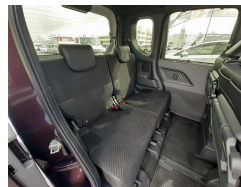

備考なし

沖縄にとってかけがえのない会社へ。

沖繩トヨタグループ

全て新品交換して納車を致します!!!

車名

ダイハツ タント
660 カスタム X セレクション

本体価格(消費税込)
支払総額(税込)

165万円 (169.7万円)