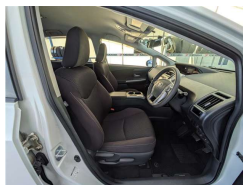

備考なし

全て新品交換して納車致します!!!

車名	トヨタ プリウスα プリウスアルファ S		
本体価格(消費税込) 支払総額(税込)	220万円 (225.4万円)		
年式	2017年 (H29)		
走行距離	5.8万 km		
保証	保証付		
法定整備	法定整備無		
色	パールマイカ		
車検	検R8/6	修復歴	無
リサイクル	リ済込	駆動方式	2WD
燃料	ハイブリッド	ミッション	AT
ハンドル	右	乗車定員	7名
ドア	5D	車台番号	830

装備・内装・外装・安全装備

パワーステアリング・パワーウィンドウ・エアコン・ETC・キーレス・スマートキー
・盗難防止装置・三列シート・ABS・横滑り防止装置・エアバック(運転席/)

装備備考

沖縄トヨタ自動車株式会社 トヨタタウン北谷店のお問い合わせ

098-926-3900

※お問合せの際は、「クロスロード」を見た！とお伝えください。

更新日 02月19日 06:30

<https://www.o-cross.net/car/toyota/S220/004569-1250127-N0003/>