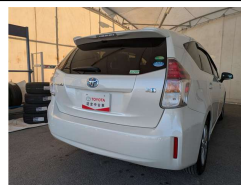

備考なし

全て新品交換して納車致します!!!

車名	トヨタ プリウスα プリウスアルファ S		
本体価格(消費税込) 支払総額(税込)	220万円 (225.4万円)		
年式	2017年 (H29)		
走行距離	5.8万 km		
保証	保証付		
法定整備	法定整備無		
色	パールマイカ		
車検	検R8/6	修復歴	無
リサイクル	リ済込	駆動方式	2WD
燃料	ハイブリッド	ミッション	AT
ハンドル	右	乗車定員	7名
ドア	5D	車台番号	830

装備・内装・外装・安全装備

パワーステアリング・パワーウィンドウ・エアコン・ETC・キーレス・スマートキー
・盗難防止装置・三列シート・ABS・横滑り防止装置・エアバック(運転席/)

装備備考

沖縄トヨタ自動車株式会社 トヨタタウン北谷店のお問い合わせ

098-926-3900

※お問合せの際は、「クロスロード」を見た！とお伝えください。

更新日 02月19日 06:30

<https://www.o-cross.net/car/toyota/S220/004569-1250127-N0003/>