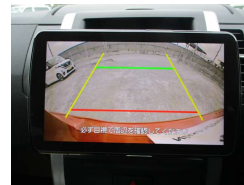

無料保証期間1年間
走行距離無制限で保証します

- 1000km/月
- 12ヶ月/1年
- 走行距離1万km/月

NISSAN認定中古車

ワイド保証プログラム
有料で保証期間を1or2年延長

※ワイド保証プログラムは、
乗車前までの故障が
必要となります。
乗車後の購入は出来ません。

琉球日産自動車 中古車フェア

決算 SALE
2025.3.1日 ~ 3.31日

決算車を大放送! この機会に是非ご来店ください!

車名	日産 エクストレイル 2.0 20S 4WD		
本体価格(消費税込) 支払総額(税込)	118万円 (126万円)		
年式	2013年 (H25)		
走行距離	8万 km		
保証	保証付		
法定整備	法定整備含		
色	パーニングレッド		
車検	無	修復歴	無
リサイクル	リ済込	駆動方式	4WD
燃料	ガソリン	ミッション	CVTフロア
ハンドル	右	乗車定員	5名
ドア	5D	車台番号	958

装備・内装・外装・安全装備

パワーステアリング・パワーウィンドウ・エアコン・ETC・キーレス・
TV(フルセグ/)・ナビ(SD ナビ他)・カメラ(バック/)・アルミホイール・ABS・
横滑り防止装置・エアバック(運転席/)

装備備考

琉球日産自動車株式会社 北谷店のお問い合わせ

098-936-2323

※お問合せの際は、「クロスロード」を見た!とお伝えください。

更新日 03月12日 10:09

<https://www.o-cross.net/car/nissan/S020/004541-1250215-N0004/>