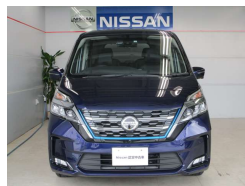

備考なし

琉球日産自動車

琉球日産自動車株式会社 北谷店のお問い合わせ

098-936-2323

※お問合せの際は、「クロスロード」を見た！とお伝えください。

更新日 11月23日 18:33

<https://www.o-cross.net/car/nissan/S012/004541-1241124-N0005/>

車名

日産 セレナ  
1.2 e-POWER G

本体価格(消費税込)  
支払総額(税込)

269.5万円 (277.7万円)

年式

2019年 (R1)

走行距離

5.6万 km

保証