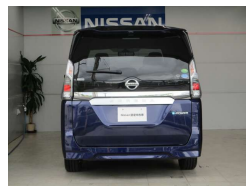

備考なし

琉球日産自動車

琉球日産自動車株式会社 北谷店のお問い合わせ

098-936-2323

※お問合せの際は、「クロスロード」を見た！とお伝えください。

更新日 11月23日 18:33

<https://www.o-cross.net/car/nissan/S012/004541-1241124-N0005/>

車名

日産 セレナ  
1.2 e-POWER G

本体価格(消費税込)  
支払総額(税込)

269.5万円 (277.7万円)

年式

2019年 (R1)

走行距離

5.6万 km

保証