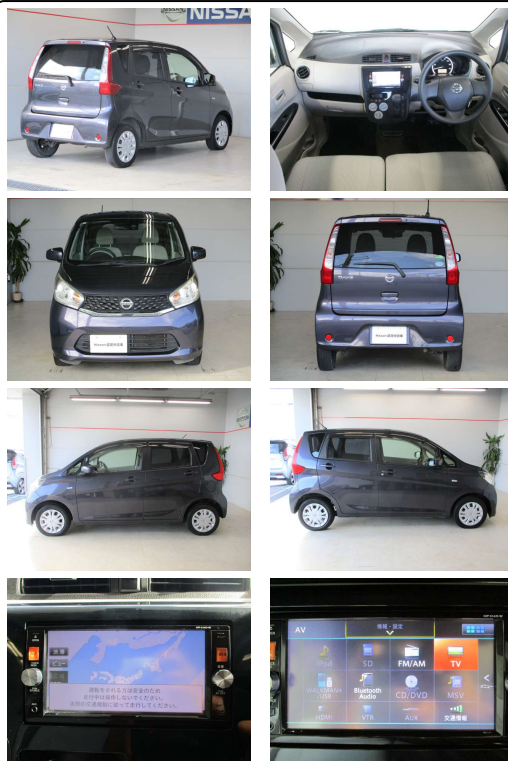

備考なし

琉球日産自動車

車名

日産 デイズ
660 J

本体価格(消費税込)
支払総額(税込)

69.3万円 (73万円)

年式

2015年 (H27)

走行距離

8.7万 km

保証

保証付

法定整備

法定整備含

色

パープルパール