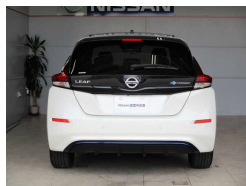

備考なし

琉球日産自動車

琉球日産自動車株式会社 北谷店のお問い合わせ

098-936-2323

※お問合せの際は、「クロスロード」を見た！とお伝えください。

更新日 11月12日 10:48

<https://www.o-cross.net/car/nissan/S168/004541-1240918-N0004/>

車名

日産 リーフ
G

本体価格(消費税込)
支払総額(税込)

229万円 (237.3万円)

年式

2019年 (R1)

走行距離

4.3万 km

保証