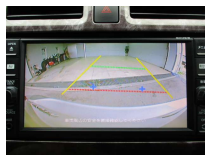

備考なし

琉球日産自動車

琉球日産自動車株式会社 北谷店のお問い合わせ

098-936-2323

※お問合せの際は、「クロスロード」を見た！とお伝えください。

更新日 11月17日 12:35

<https://www.o-cross.net/car/nissan/S023/004541-1240913-N0005/>

車名	日産 マーチ 1.2 ボレロ		
本体価格(消費税込) 支払総額(税込)	85万円 (93万円)		
年式	2017年 (H29)		
走行距離	3.7万 km		
保証	保証付		
法定整備	法定整備含		
色	シルバーメタリック		
車検	無	修復歴	無
リサイクル	リ済込	駆動方式	2WD
燃料	ガソリン	ミッション	CVTフロア
ハンドル	右	乗車定員	5名
ドア	5D	車台番号	831

装備・内装・外装・安全装備

パワーステアリング・パワーウィンドウ・エアコン・ETC・キーレス・スマートキー
・盗難防止装置・TV(フルセグ/)・ナビ(メモリーナビ他)・カメラ(バック/)・
アルミホイール・ABS・アイドリングストップ・エアバック(運転席/)・

装備備考

琉球日産自動車株式会社 北谷店

沖縄県北谷町伊平288

営業時間: 09:00~18:00

定休日: 水曜日