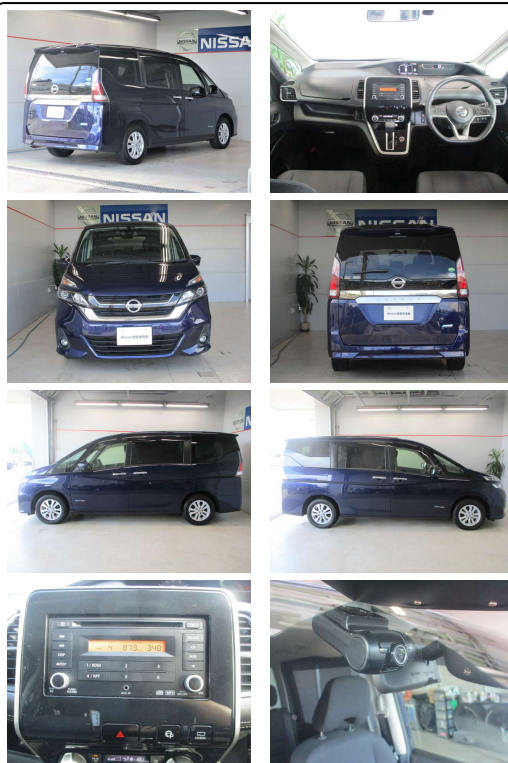

備考なし

琉球日産自動車

車名	日産 セレナ 2.0 G		
本体価格(消費税込) 支払総額(税込)	165万円 (171.7万円)		
年式	2016年 (H28)		
走行距離	6.6万 km		
保証	保証付		
法定整備	法定整備含		
色	ダークブルーパール		
車検	検R7/11	修復歴	無
リサイクル	リ済込	駆動方式	2WD
燃料	ハイブリッド	ミッション	CVTインパネ
ハンドル	右	乗車定員	8名
ドア	5D	車台番号	725

装備・内装・外装・安全装備

パワーステアリング・パワーウィンドウ・エアコン・オートライト・HID・LEDライト・ETC・キーレス・盗難防止装置・三列シート・ウォークスルー・カメラ(フロント/サイド/全周囲/バック/)・スライドドア(両側電動)・アルミホイール・ABS・横滑り防止装置・衝突被害軽減ブレーキ・クルーズコントロール・アイドリングストップ・エアバック(運転席/)

装備備考

琉球日産自動車株式会社 北谷店のお問い合わせ