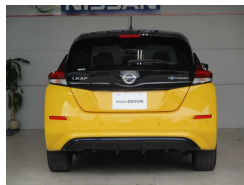

備考なし

琉球日産自動車

琉球日産自動車株式会社 北谷店のお問い合わせ

098-936-2323

※お問合せの際は、「クロスロード」を見た！とお伝えください。

更新日 11月12日 10:43

<https://www.o-cross.net/car/nissan/S168/004541-1240401-N0002/>

|                        |                 |       |     |
|------------------------|-----------------|-------|-----|
| 車名                     | 日産 リーフ<br>e+ G  |       |     |
| 本体価格(消費税込)<br>支払総額(税込) | 269万円 (277.3万円) |       |     |
| 年式                     | 2019年 (R1)      |       |     |
| 走行距離                   | 1.6万 km         |       |     |
| 保証                     | 保証付             |       |     |
| 法定整備                   | 法定整備含           |       |     |
| 色                      | イエローブラックツートン    |       |     |
| 車検                     | 無               | 修復歴   | 無   |
| リサイクル                  | リ済込             | 駆動方式  | 2WD |
| 燃料                     | 電気              | ミッション | AT  |
| ハンドル                   | 右               | 乗車定員  | 5名  |
| ドア                     | 5D              | 車台番号  | 659 |