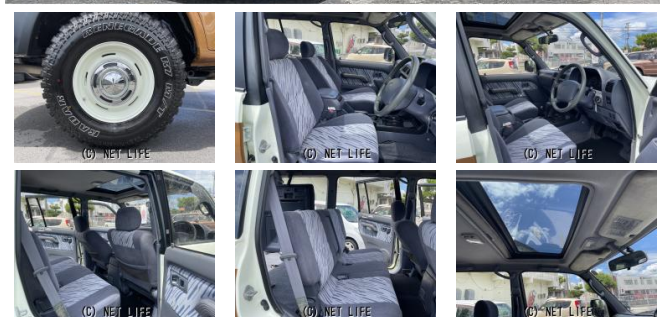

YouTubeとうとうはじめちゃいました! BRIGHT UPのお仕事や日常、ライフスタイルなどを配信していく自己満チャンネル「BRIGHT LIFE」是非チャンネル登録よろしくおねがいします! またまた出来ちゃいました!! 9...

BRIGHT UP 95プラド60フェイス専門店

車名

トヨタ
ランドクルーザープラド
ランクル60フェイス! カスタム! 受注製作可能!!

本体価格(消費税込)
支払総額(税込)