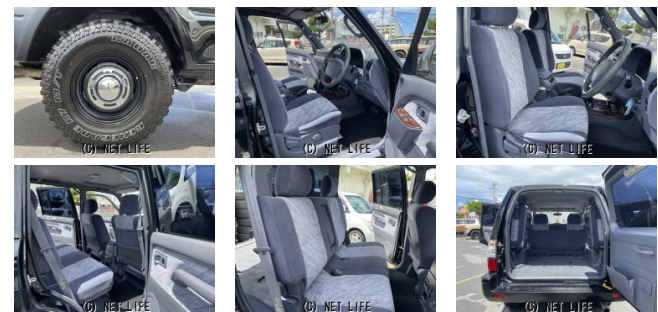

夏ってヤバすぎる!!雨が降ったりするのなんかアレで超最高!!! ということで
95プラド改め、96プラドとでも言いましょうか。沖縄初は間違いなし!もかし
て・・・日本初!??という事は世界初!?! あえてこの車種で60フェイスを製作...

BRIGHT UP 95プラド60フェイス専門店
ARE YOU EXCITED?

車名	トヨタ ランドクルーザープラド ランクル60フェイス! カスタム! 受注製作可能!!		
本体価格(消費税込) 支払総額(税込)	ASK (---		
年式	1996年 (H8)		
走行距離	19.3万 km		
保証	保証付・3ヶ月・距離無制限		
法定整備	法定整備無		
色	ブラック		
車検	無	修復歴	無
リサイクル	リ済込	駆動方式	—
燃料	軽油	ミッション	AT
ハンドル		乗車定員	-
ドア	5D	車台番号	720

装備・内装・外装・安全装備

パワーステアリング・パワーウィンドウ・エアコン・LEDライト・リフトアップ・

装備備考

- マッドタイヤ●ランクル60フェイス●クラシックシートカバー
- クラシックレザードア内張交換●新品DEANアルミホイール&新品マッドタイヤ

BRIGHT UPのお問い合わせ

098-937-5003

※お問合せの際は、「クロスロード」を見た!とお伝えください。

更新日 08月24日 12:36