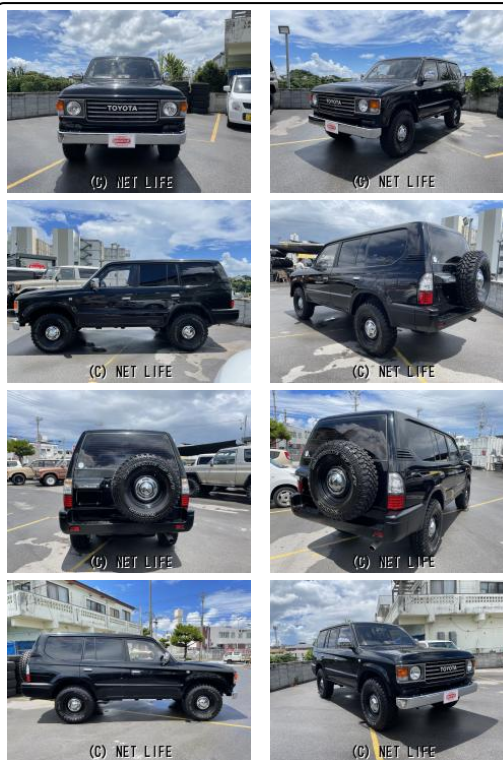

夏ってヤバすぎる!!雨が降ったりするのなんかアレで超最高!!! ということで
95プラド改め、96プラドとでも言いましょうか。沖縄初は間違いなし!もかし
て・・・日本初!??という事は世界初!?! あえてこの車種で60フェイスを製作...

BRIGHT UP 95プラド60フェイス専門店
ARE YOU EXCITED?

車名	トヨタ ランドクルーザープラド ランクル60フェイス! カスタム! 受注製作可能!!		
本体価格(消費税込) 支払総額(税込)	ASK (---		
年式	1996年 (H8)		
走行距離	19.3万 km		
保証	保証付・3ヶ月・距離無制限		
法定整備	法定整備無		
色	ブラック		
車検	無	修復歴	無
リサイクル	リ済込	駆動方式	—
燃料	軽油	ミッション	AT
ハンドル		乗車定員	-
ドア	5D	車台番号	720

装備・内装・外装・安全装備

パワーステアリング・パワーウィンドウ・エアコン・LEDライト・リフトアップ・

装備備考

- マッドタイヤ●ランクル60フェイス●クラシックシートカバー
- クラシックレザードア内張交換●新品DEANアルミホイール&新品マッドタイヤ

BRIGHT UPのお問い合わせ

098-937-5003

※お問合せの際は、「クロスロード」を見た!とお伝えください。

更新日 08月24日 12:36