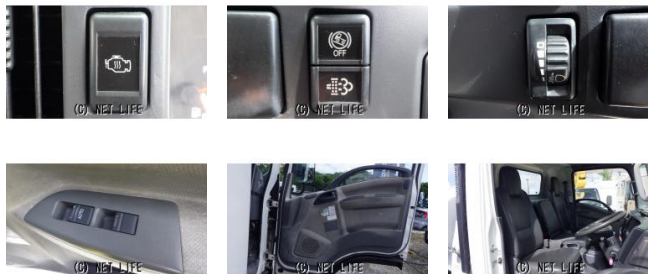

積載4t 軽油 6MT 内地中古 PS PW AC 極東LH04-304

車名	いすゞ エルフ 散水車 積載4t 軽油 6M T 内地中古 PS PW A...		
本体価格(消費税込) 支払総額(税込)	<b>245万円 (280万円)</b>		
年式	2011年 (H23)		
走行距離	3.1万 km		
保証	保証付・3ヶ月・3千km		
法定整備	法定整備無		
色	白		
車検	無	修復歴	無
リサイクル	リ済込	駆動方式	—
燃料	軽油	ミッション	MT
ハンドル		乗車定員	3名
ドア	2D	車台番号	172

**装備・内装・外装・安全装備**

パワーステアリング・パワーウィンドウ・エアコン・ABS・エアバック(運転席/)

**装備備考**

●B-3573

株式会社LUCUSのお問い合わせ

**098-894-6916**

※お問合せの際は、「クロスロード」を見た！とお伝えください。

更新日 10月14日 18:42