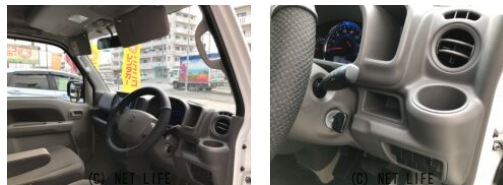

●中古車でも気持ちよく乗れるようにご成約特典としてエンジンオイル・オイルフィルター・ワイパーブレード・エアコンフィルターすべて交換して納車しますので快適なカーライフがすぐ始められます♪※ヘッドライトコーティング施工後新車のような輝き当

ニコニコレンタカー豊見城伊良波店のお問い合わせ

098-851-7408

※お問合せの際は、「クロスロード」を見た！とお伝えください。

更新日 02月01日 14:18

<https://www.o-cross.net/car/suzuki/S005/004460-1250128-N0002/>

車名	スズキ エブリイ 660 ジョイン ターボ ハイ イルーフ		
本体価格(消費税込) 支払総額(税込)	100万円 (110万円)		
年式	2018年 後期 (H30)		
走行距離	1.6万 km		
保証	保証付・24ヶ月・距離無制限		
法定整備	法定整備含		
色	スペリアホワイト		
車検	検2年付	修復歴	無
リサイクル	リ済込	駆動方式	2WD
燃料	ガソリン	ミッション	4ATインパネ
ハンドル	右	乗車定員	4名
ドア	5D	車台番号	090