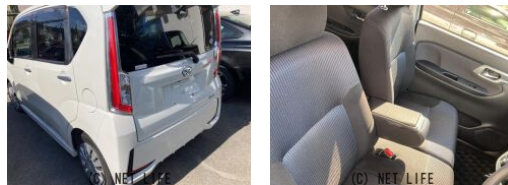

備考なし

朝日自動車のお問い合わせ

090-1941-8893

※お問合せの際は、「クロスロード」を見た！とお伝えください。

更新日 03月01日 19:13

<https://www.o-cross.net/car/daihatsu/S012/004434-1250220-N0016/>

車名

ダイハツ ムーヴ 660 カスタム X