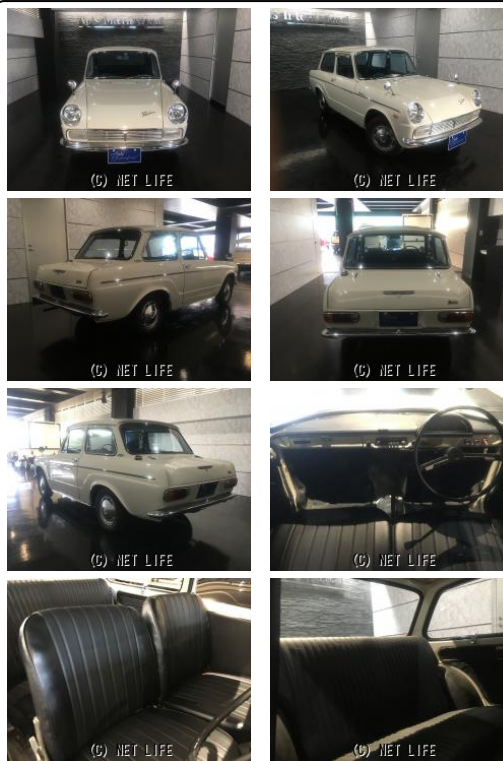

大幅プライスダウンしました☆

車名	トヨタ パブリカ デラックス		
本体価格(消費税込) 支払総額(税込)	218万円 (238万円)		
年式	1968年 (S43)		
走行距離	0.8万 km		
保証	保証無		
法定整備	法定整備無		
色	ホワイト		
車検	無	修復歴	無
リサイクル	リ済込	駆動方式	2WD
燃料	ガソリン	ミッション	4MTコラム
ハンドル	右	乗車定員	4名
ドア	2D	車台番号	296

装備・内装・外装・安全装備

装備備考

sky株式会社のお問い合わせ

098-943-7096

※お問合せの際は、「クロスロード」を見た！とお伝えください。

更新日 07月25日 11:15

<https://www.o-cross.net/car/toyota/S143/004411-1200809-N0002/>

sky株式会社