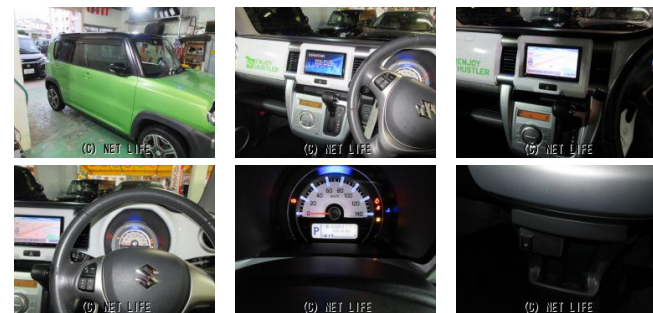

本土より良質な仕入がメインなので安心!在庫も多数そろえてお待ちしております!さらに!
!全国より取り寄せ可能、注文販売行っております。欲しいお車が在庫にない車輛でも
ご相談下さい

車名	スズキ ハスラー X		
本体価格(消費税込) 支払総額(税込)	98万円 (104万円)		
年式	2016年 (H28)		
走行距離	7.1万 km		
保証	保証付・12ヶ月・10千km		
法定整備	法定整備無		
色	グリーンII		
車検	無	修復歴	無
リサイクル	リ済込	駆動方式	—
燃料	—	ミッション	AT
ハンドル		乗車定員	-
ドア	5D	車台番号	828

装備・内装・外装・安全装備

パワーステアリング・パワーウィンドウ・エアコン・ETC・ウインカーミラー・
フォグランプ・プライバシーガラス・電格ミラー・キーレス・プッシュスタート・
集中ドアロック・TV(フルセグ/)・ナビ(メモリーナビ他)・オットマン・
アルミホイール・ABS・エアバック(運転席/)・

装備備考

●オートA/C

朝陽自動車のお問い合わせ

098-989-7740

※お問合せの際は、「クロスロード」を見た!とお伝えください。

更新日 12月26日 17:24

<https://www.o-cross.net/car/suzuki/S050/004360-1241226-N0001/>

朝陽自動車

沖縄県うるま市宮里205-3

営業時間: 10:00~19:00

定休日: 水曜日