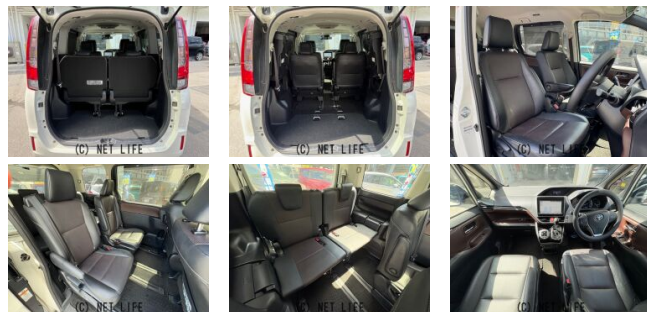

●!厳選された在庫の中からピッタリな車が必ず見つかる!もちろん下取り査定も大歓迎!!ぜひ、この機会にユーポス那覇奥武山店へ!!選べる最長10年保証。保証でカバーする範囲は業界最高水準の最大318項目・走行距離無制限。保証にご加入でもれ...

車名	トヨタ エスクエア 2.0 Gi		
本体価格(消費税込) 支払総額(税込)	208万円 (218.9万円)		
年式	2016年 後期 (H28)		
走行距離	5.9万 km		
保証	保証無		
法定整備	法定整備無		
色	ホワイトパールクリスタルシャイン		
車検	検R7/6	修復歴	無
リサイクル	リ済込	駆動方式	2WD
燃料	ガソリン	ミッション	CVTインパネ
ハンドル	右	乗車定員	7名
ドア	5D	車台番号	114

装備・内装・外装・安全装備

パワーステアリング・パワーウィンドウ・エアコン・オートライト・LEDライト・ETC・電格ミラー・キーレス・スマートキー・プッシュスタート・ドライブレコーダー・TV(フルセグ)/ナビ(SD ナビ他)・後席モニター・三列シート・ウォークスルー・カメラ(バック)/スライドドア(両側電動)・アルミホイール(15)・ABS・エアバック(運転席/助手席/サイド)・

装備備考

●バックカメラ●純正アルミホイール15インチ●パワーステアリング●パワーウィンドウ●エアコン●LEDライト●ETC●電格ミラー●スマートキー●キーレス●プッシュスタート●ドライブ...