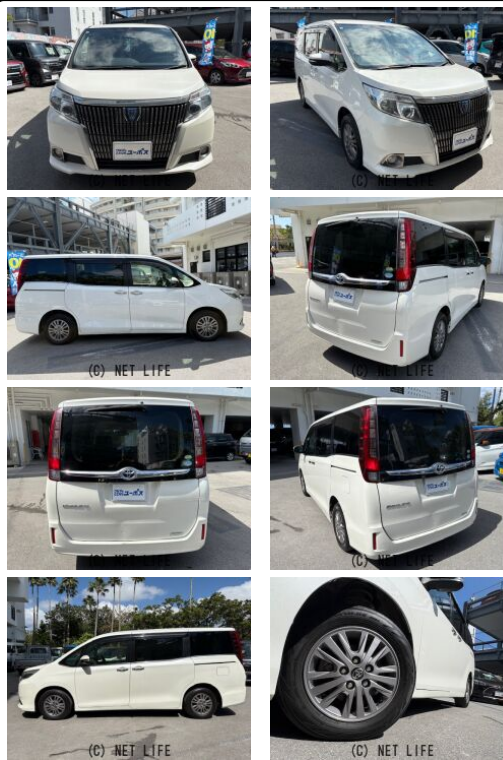

●!厳選された在庫の中からピッタリな車が必ず見つかる!もちろん下取り査定も大歓迎!!ぜひ、この機会にユーポス那覇奥武山店へ!!選べる最長10年保証。保証でカバーする範囲は業界最高水準の最大318項目・走行距離無制限。保証にご加入でもれ...

車名	トヨタ エスクエア 2.0 Gi		
本体価格(消費税込) 支払総額(税込)	208万円 (218.9万円)		
年式	2016年 後期 (H28)		
走行距離	5.9万 km		
保証	保証無		
法定整備	法定整備無		
色	ホワイトパールクリスタルシャイン		
車検	検R7/6	修復歴	無
リサイクル	リ済込	駆動方式	2WD
燃料	ガソリン	ミッション	CVTインパネ
ハンドル	右	乗車定員	7名
ドア	5D	車台番号	114

装備・内装・外装・安全装備

パワーステアリング・パワーウィンドウ・エアコン・オートライト・LEDライト・ETC・電格ミラー・キーレス・スマートキー・プッシュスタート・ドライブレコーダー・TV(フルセグ)/ナビ(SD ナビ他)・後席モニター・三列シート・ウォークスルー・カメラ(バック)/スライドドア(両側電動)・アルミホイール(15)・ABS・エアバック(運転席/助手席/サイド)・

装備備考

●バックカメラ●純正アルミホイール15インチ●パワーステアリング●パワーウィンドウ●エアコン●LEDライト●ETC●電格ミラー●スマートキー●キーレス●プッシュスタート●ドライブ...