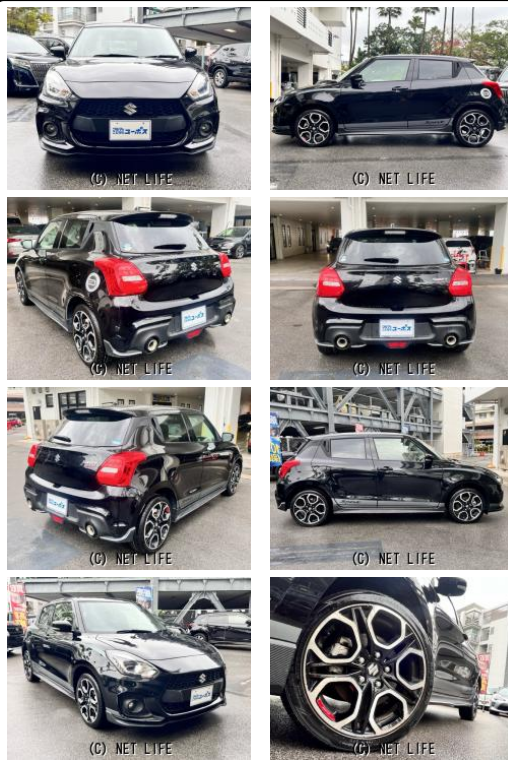

!厳選された在庫の中からピッタリな車が必ず見つかる!もちろん下取り査定も大歓迎!!ぜひ、この機会にユーポス那覇奥武山店へ!!選べる最長10年保証。保証でカバーする範囲は業界最高水準の最大318項目・走行距離無制限。保証にご加入でもれな...

車名	スズキ スイフトスポーツ OP10保証対象車 6速MT パナソニックナビ スマート...		
本体価格(消費税込) 支払総額(税込)	<b>188万円 (199.3万円)</b>		
年式	2021年 (R3)		
走行距離	5万 km		
保証	保証付・3ヶ月・距離無制限		
法定整備	法定整備含		
色	スーパーブラックパール		
車検	検2年付	修復歴	無
リサイクル	リ済込	駆動方式	2WD
燃料	ガソリン	ミッション	MT
ハンドル	右	乗車定員	5名
ドア	5D	車台番号	219

#### 装備・内装・外装・安全装備

LEDライト・キーレス・スマートキー・プッシュスタート・