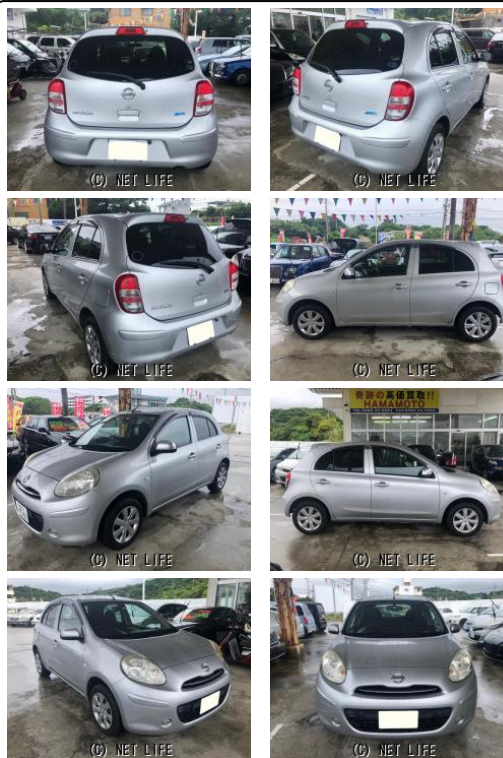

備考なし

車名	日産 マーチ 12G		
本体価格(消費税込) 支払総額(税込)	38万円 (45万円)		
年式	2011年 (H23)		
走行距離	10.7万 km		
保証	保証付・1ヶ月・1千km		
法定整備	法定整備無		
色	シルバー		
車検	無	修復歴	無
リサイクル	リ済込	駆動方式	2WD
燃料	ガソリン	ミッション	AT
ハンドル	右	乗車定員	5名
ドア	5D	車台番号	707