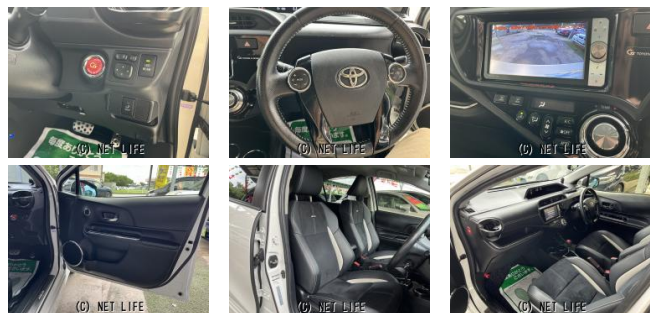

安心の24カ月保証☆車検2年付☆スマートキー☆純正アルミ☆ビルトインETC☆ハーフレザーシート☆純正HDDナビ☆フルセグTV・DVD・ブルートゥースオーディオ☆バックカメラ☆ 安心の保証付き販売から、現状販売で安く購入まで幅広くプ...

車名	トヨタ アクア G G's 保証2年付/プッシュスタート/純正ナビTV/...		
本体価格(消費税込) 支払総額(税込)	<b>109万円 (119万円)</b>		
年式	2015年 (H27)		
走行距離	7.8万 km		
保証	保証付・24ヶ月・距離無制限		
法定整備	法定整備含		
色	パール		
車検	検2年付	修復歴	有
リサイクル	リ済込	駆動方式	2WD
燃料	ガソリン	ミッション	CVTインパネ
ハンドル	右	乗車定員	5名
ドア	5D	車台番号	426

### 装備・内装・外装・安全装備

パワーステアリング・パワーウィンドウ・エアコン・オートライト・LEDライト・ETC・ウインカーミラー・フォグランプ・プライバシーガラス・電格ミラー・キーレス・スマートキー・プッシュスタート・集中ドアロック・盗難防止装置・TV(フルセグ)/ナビ(HDDナビ)・ハーフレザーシート・シートリフター・カメラ(バック)/アルミホイール・リアスポイラー・ABS・横滑り防止装置・衝突安全ボディ・アイドリングストップ・エアバック(運転席/)