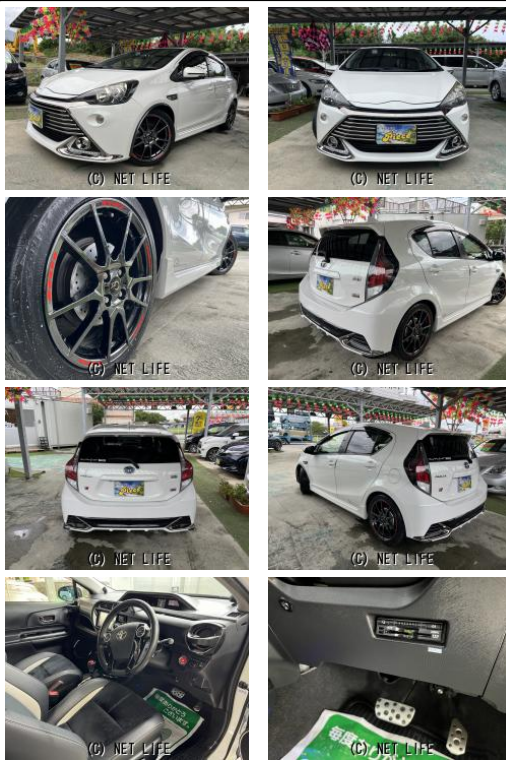

安心の24カ月保証☆車検2年付☆スマートキー☆純正アルミ☆ビルトインETC☆ハーフレザーシート☆純正HDDナビ☆フルセグTV・DVD・ブルートゥースオーディオ☆バックカメラ☆ 安心の保証付き販売から、現状販売で安く購入まで幅広くプ...

車名	トヨタ アクア G G's 保証2年付/プッシュスタート/純正ナビTV/...		
本体価格(消費税込) 支払総額(税込)	<b>109万円 (119万円)</b>		
年式	2015年 (H27)		
走行距離	7.8万 km		
保証	保証付・24ヶ月・距離無制限		
法定整備	法定整備含		
色	パール		
車検	検2年付	修復歴	有
リサイクル	リ済込	駆動方式	2WD
燃料	ガソリン	ミッション	CVTインパネ
ハンドル	右	乗車定員	5名
ドア	5D	車台番号	426