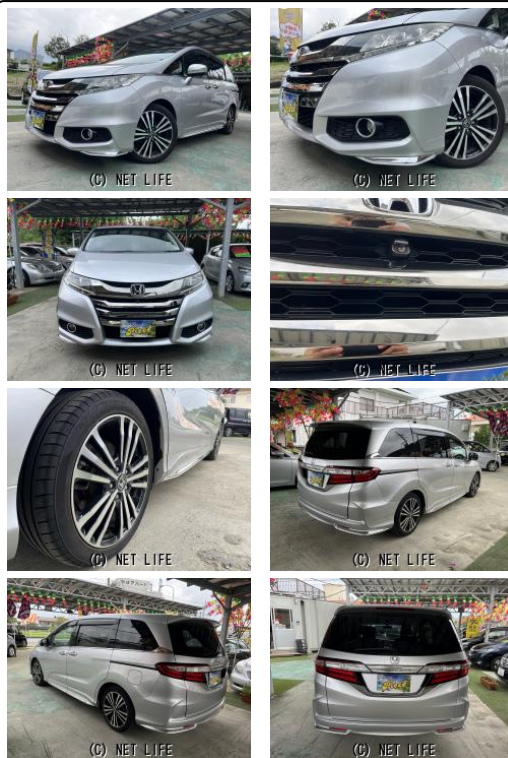

安心の24カ月保証☆車検2年付☆修復歴無し☆両側パワースライド☆マルチビューカメラ☆ハーフレザーシート☆パワーシート☆リアエンターテイメント☆ 安心の保証付き販売から、現状販売で安く購入まで幅広くプランを提供してますので、お気軽に

車名	ホンダ オデッセイ アブソルートEX/マルチビューカメラ/両側パワースライド...		
本体価格(消費税込) 支払総額(税込)	118万円 (128万円)		
年式	2013年 (H25)		
走行距離	10.5万 km		
保証	保証付・24ヶ月・距離無制限		
法定整備	法定整備含		
色	スーパープラチナメタリック		
車検	検2年付	修復歴	無
リサイクル	リ済込	駆動方式	2WD
燃料	ガソリン	ミッション	CVTインパネ
ハンドル	右	乗車定員	7名
ドア	5D	車台番号	787