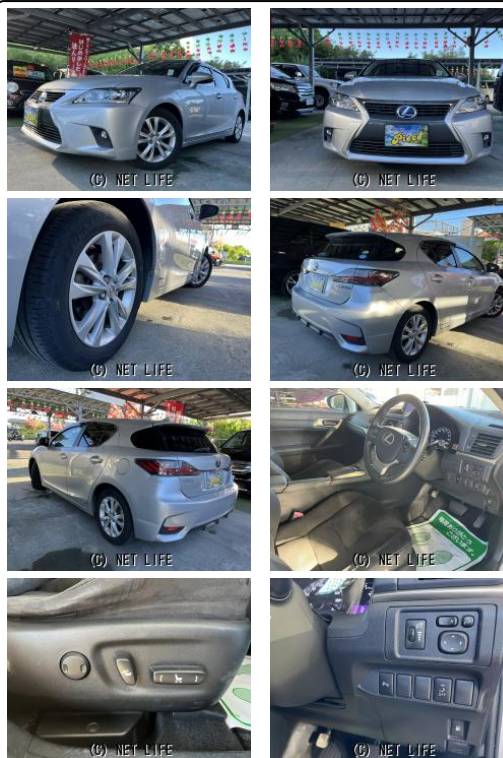

車検2年付☆保証延長も可☆純正ナビ☆フルセグTV・DVD・ブルトゥースオーディオ☆Blu-ray☆バックカメラ☆純正アルミ☆クリアランスソナー☆フルLEDライト☆ 安心の保証付き販売から、現状販売で安く購入まで幅広くプランを提...

カーサポートpieceのお問い合わせ

098-800-1300

※お問合せの際は、「クロスロード」を見た！とお伝えください。

更新日 10月30日 11:40

<https://www.o-cross.net/car/lexus/S012/004212-1240624-N0001/>

カーサポートpiece

沖縄県うるま市具志川1373-3 営業時間: 10:00~19:00

定休日: 木曜日

車名	レクサス CT CT200h バージョンC保証2年付/ 純正ナビTV/B...		
本体価格(消費税込) 支払総額(税込)	119万円 (129万円)		
年式	2014年 後期 (H26)		
走行距離	9.5万 km		
保証	保証付・24ヶ月・距離無制限		
法定整備	法定整備含		
色	プラチナムシルバーメタリック		
車検	検2年付	修復歴	有
リサイクル	リ済込	駆動方式	2WD
燃料	ガソリン	ミッション	CVTインパネ
ハンドル	右	乗車定員	5名
ドア	5D	車台番号	476