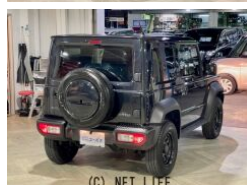

●在庫台数常時600台!厳選された在庫の中からピッタリな車が必ず見つかる!ぜひ、この機会にユーポス那覇新都心店へ!!ユーポスの特徴はアフターサービスです!自社整備工場・板金工場を備え、車検から事故の修理まで対応致します。選べる最長10..

車名	スズキ ジムニーシエラ 1.5 JL 4WD		
本体価格(消費税込) 支払総額(税込)	229万円 (238.7万円)		
年式	2020年 前期 (R2)		
走行距離	0.7万 km		
保証	保証付・3ヶ月・距離無制限		
法定整備	法定整備含		
色	ブルーイッシュブラックパール3		
車検	検2年付	修復歴	無
リサイクル	リ済込	駆動方式	4WD
燃料	ガソリン	ミッション	4ATフロア
ハンドル	右	乗車定員	4名
ドア	3D	車台番号	244

装備・内装・外装・安全装備

パワーステアリング・パワーウィンドウ・エアコン・ Fogランプ・キーレス・ABS
・横滑り防止装置・エアバック(運転席/助手席/サイド)・

装備備考

●OP10年保証対象車●ワンオーナー●社外グリル●社外オーディオ●背面タイヤ●前席シートヒーター●スマートキー ●プッシュスタート●シートカバー●ブルーイッシュブラックパール3●4...

ユーポス那覇新都心店のお問い合わせ

098-860-8880