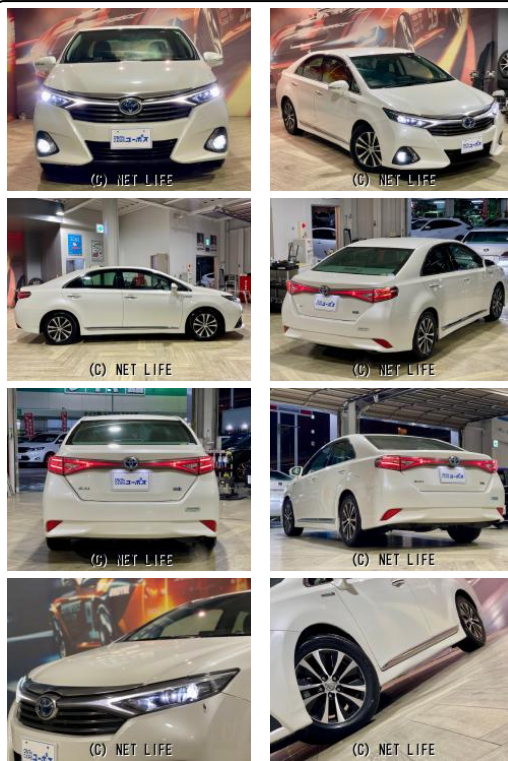

在庫台数常時600台!厳選された在庫の中からピッタリな車が必ず見つかる!ぜひ、この機会にユーポス那覇新都心店へ!!ユーポスの特徴はアフターサービスです!自社整備工場・板金工場を備え、車検から事故の修理まで対応致します。選べる最長10年..

|                        |  |       |         |
|------------------------|--|-------|---------|
| 車名                     | トヨタ SAI<br>G Aパッケージ OP5年保<br>証対象車 プリクラッシュセー... |       |         |
| 本体価格(消費税込)<br>支払総額(税込) | <b>178万円 (188.8万円)</b>                         |       |         |
| 年式                     | 2016年 後期 (H28)                                 |       |         |
| 走行距離                   | 4.7万 km  |       |         |
| 保証                     | 保証付・3ヶ月・距離無制限                                  |       |         |
| 法定整備                   | 法定整備含  |       |         |
| 色                      | ホワイトパールクリスタルシャイン                               |       |         |
| 車検                     | 検2年付   | 修復歴   | 無       |
| リサイクル                  | リ済込  | 駆動方式  | 2WD     |
| 燃料                     | ハイブリッド   | ミッション | CVTインパネ |
| ハンドル                   | 右  | 乗車定員  | 5名      |
| ドア                     | 4D   | 車台番号  | 190     |

#### 装備・内装・外装・安全装備

オートライト・ETC・キーレス・スマートキー・プッシュスタート・TV(フルセグ)  
・ナビ(メモリーナビ他)・パワーシート・カメラ(バック)・アルミホイール(16)・