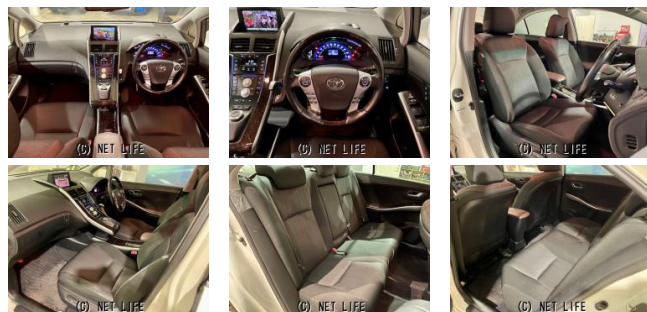

在庫台数常時600台!厳選された在庫の中からピッタリな車が必ず見つかる!ぜひ、この機会にユーポス那覇新都心店へ!!ユーポスの特徴はアフターサービスです!自社整備工場・板金工場を備え、車検から事故の修理まで対応致します。選べる最長10年..

|                        |  |       |         |
|------------------------|--|-------|---------|
| 車名                     | トヨタ SAI<br>G Aパッケージ OP5年保<br>証対象車 プリクラッシュセー... |       |         |
| 本体価格(消費税込)<br>支払総額(税込) | <b>178万円 (188.8万円)</b>                         |       |         |
| 年式                     | 2016年 後期 (H28)                                 |       |         |
| 走行距離                   | 4.7万 km  |       |         |
| 保証                     | 保証付・3ヶ月・距離無制限                                  |       |         |
| 法定整備                   | 法定整備含  |       |         |
| 色                      | ホワイトパールクリスタルシャイン                               |       |         |
| 車検                     | 検2年付   | 修復歴   | 無       |
| リサイクル                  | リ済込  | 駆動方式  | 2WD     |
| 燃料                     | ハイブリッド   | ミッション | CVTインパネ |
| ハンドル                   | 右  | 乗車定員  | 5名      |
| ドア                     | 4D   | 車台番号  | 190     |

#### 装備・内装・外装・安全装備

オートライト・ETC・キーレス・スマートキー・プッシュスタート・TV(フルセグ)  
・ナビ(メモリーナビ他)・パワーシート・カメラ(バック)・アルミホイール(16)・