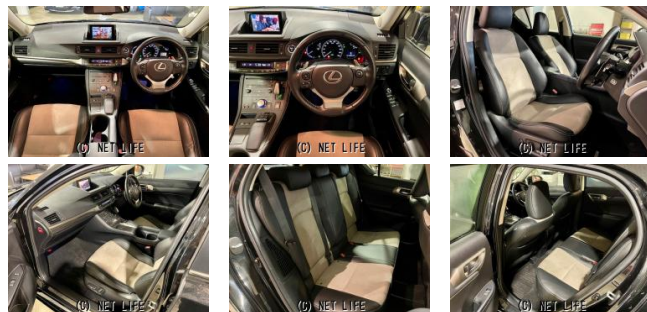

在庫台数常時600台!厳選された在庫の中からピッタリな車が必ず見つかる!ぜひ、この機会にユーポス那覇新都心店へ!!ユーポスの特徴はアフターサービスです!自社整備工場・板金工場を備え、車検から事故の修理まで対応致します。選べる最長10年..

車名	レクサス CT CT200h 特別仕様車 クールツーリングスタイル 後期...		
本体価格(消費税込) 支払総額(税込)	238万円 (248.1万円)		
年式	2017年 (H29)		
走行距離	3.4万 km		
保証	保証付・3ヶ月・距離無制限		
法定整備	法定整備含		
色	グラファイトブラックガラスフレーク		
車検	検2年付	修復歴	無
リサイクル	リ済込	駆動方式	2WD
燃料	ガソリン	ミッション	CVTインパネ
ハンドル	右	乗車定員	5名
ドア	5D	車台番号	137

装備・内装・外装・安全装備

オートライト・ETC・キーレス・スマートキー・プッシュスタート・TV(フルセグ)
・ナビ(メモリーナビ他)・シートヒーター・パワーシート・ハーフレザーシート・カメラ(バック)・

装備備考

●クールツーリングスタイル●OP5年保証対象車●クリアランスソナー●パドルシフト●オプションで最長5年保証をお付けできます。有償でお選びいただける保証サービスは、ご購入いただく車種...

ユーポス那覇新都心店のお問い合わせ