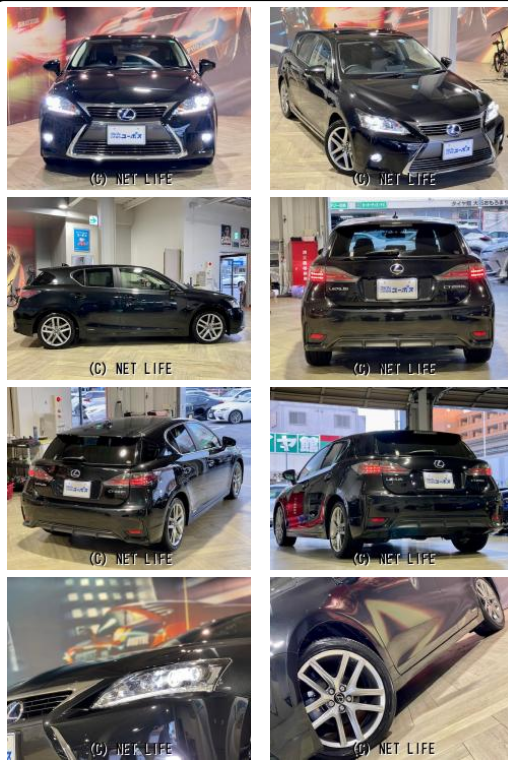

在庫台数常時600台!厳選された在庫の中からピッタリな車が必ず見つかる!ぜひ、この機会にユーポス那覇新都心店へ!!ユーポスの特徴はアフターサービスです!自社整備工場・板金工場を備え、車検から事故の修理まで対応致します。選べる最長10年..

車名	レクサス CT CT200h 特別仕様車 クールツーリングスタイル 後期...		
本体価格(消費税込) 支払総額(税込)	238万円 (248.1万円)		
年式	2017年 (H29)		
走行距離	3.4万 km		
保証	保証付・3ヶ月・距離無制限		
法定整備	法定整備含		
色	グラファイトブラックガラスフレーク		
車検	検2年付	修復歴	無
リサイクル	リ済込	駆動方式	2WD
燃料	ガソリン	ミッション	CVTインパネ
ハンドル	右	乗車定員	5名
ドア	5D	車台番号	137

装備・内装・外装・安全装備

オートライト・ETC・キーレス・スマートキー・プッシュスタート・TV(フルセグ)
・ナビ(メモリーナビ他)・シートヒーター・パワーシート・ハーフレザーシート・カメラ(バック)・

装備備考

●クールツーリングスタイル●OP5年保証対象車●クリアランスソナー●パドルシフト●オプションで最長5年保証をお付けできます。有償でお選びいただける保証サービスは、ご購入いただく車種...

ユーポス那覇新都心店のお問い合わせ