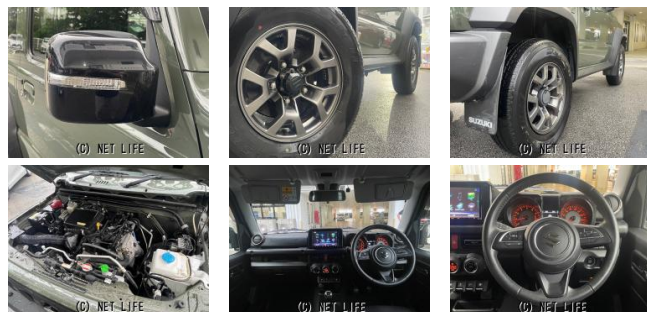

!厳選された在庫の中からピッタリな車が必ず見つかる!もちろん下取り査定も大歓迎!!ぜひ、この機会にユーポス那覇奥武山店へ!!選べる最長10年保証。保証でカバーする範囲は業界最高水準の最大318項目・走行距離無制限。保証にご加入でもれな...

|                        |                                                  |       |     |
|------------------------|--------------------------------------------------|-------|-----|
| 車名                     | スズキ ジムニーシエラ<br>JC OP10年保証対象車<br>5速マニュアル 4WD パ... |       |     |
| 本体価格(消費税込)<br>支払総額(税込) | <b>225万円 (233.2万円)</b>                           |       |     |
| 年式                     | 2020年 (R2)                                       |       |     |
| 走行距離                   | 4.2万 km                                          |       |     |
| 保証                     | 保証無                                              |       |     |
| 法定整備                   | 法定整備無                                            |       |     |
| 色                      | ジャングルグリーン                                        |       |     |
| 車検                     | 検R7/6                                            | 修復歴   | 無   |
| リサイクル                  | リ済込                                              | 駆動方式  | 4WD |
| 燃料                     | ガソリン                                             | ミッション | MT  |
| ハンドル                   | 右                                                | 乗車定員  | 4名  |
| ドア                     | 3D                                               | 車台番号  | 193 |

#### 装備・内装・外装・安全装備

パワーステアリング・パワーウィンドウ・エアコン・ETC・キーレス・スマートキー・プッシュスタート・TV(フルセグ/)・ナビ(メモリーナビ他)・シートヒーター・アルミホイール・ABS・横滑り防止装置・エアバック(運転席/)