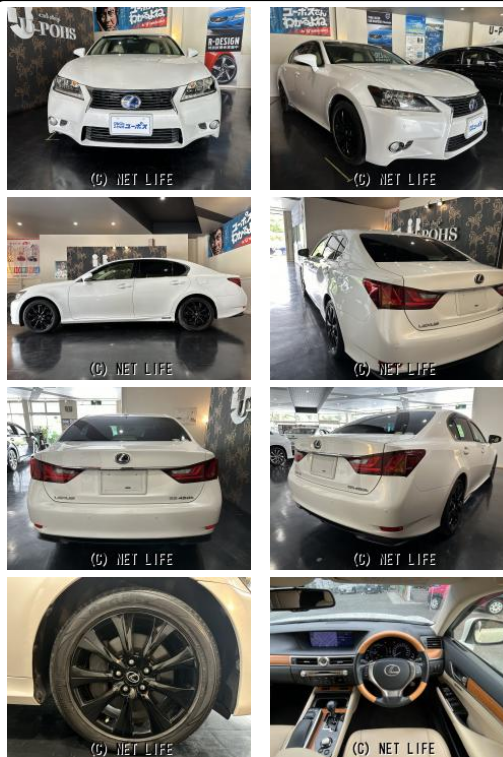

在庫台数常時600台!厳選された在庫の中からピッタリな車が必ず見つかる!ぜひ、この機会にユーポス那覇新都心店へ!!ユーポスの特徴はアフターサービスです!自社整備工場・板金工場を備え、車検から事故の修理まで対応致します。選べる最長10年..

車名	レクサス GS GS450h Iパッケージ レーダークルコン ウッドコ...		
本体価格(消費税込) 支払総額(税込)	185万円 (196.5万円)		
年式	2012年 (H24)		
走行距離	7.6万 km		
保証	保証付・3ヶ月・距離無制限		
法定整備	法定整備含		
色	ホワイトパールクリスタルシャイン		
車検	検2年付	修復歴	無
リサイクル	リ済込	駆動方式	2WD
燃料	ガソリン	ミッション	AT
ハンドル	右	乗車定員	5名
ドア	4D	車台番号	691

装備・内装・外装・安全装備

LEDライト・キーレス・スマートキー・プッシュスタート・ナビ(HDDナビ)・アルミホイール(17)・

装備備考

●OP1年保証対象車●レーダークルコン●ウッドコンビステア●ベンチレーションシート●横滑り防止●パドルシフト●クリアランスソナー ●ユーポスの特徴はアフターサービスです!自社整備工...

ユーポス那覇新都心店のお問い合わせ

098-860-8880

※お問合せの際は、「クロスロード」を見た!とお伝えください。