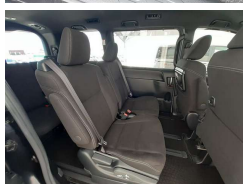

備考なし

沖縄にとってかけがえのない会社へ。  
沖繩トヨタグループ

全て新品交換して  
納車を致します!!!

車名

トヨタ エスクエア  
2.0 Xi

本体価格(消費税込)  
支払総額(税込)

264万円 (274.1万円)

年式