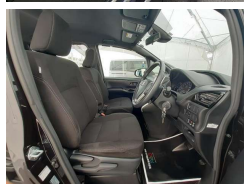

備考なし

沖縄にとってかけがえのない会社へ。  
沖繩トヨタグループ

全て新品交換して  
納車を致します!!!

車名

トヨタ エスクエア  
2.0 Xi

本体価格(消費税込)  
支払総額(税込)

264万円 (274.1万円)

年式