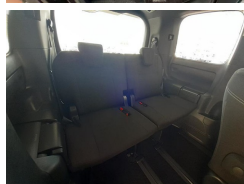

備考なし

沖縄にとってかけがえのない会社へ。  
沖繩トヨタグループ

全て新品交換して  
納車を致します!!!

車名

トヨタ エスクエア  
2.0 Xi

本体価格(消費税込)  
支払総額(税込)

264万円 (274.1万円)

年式