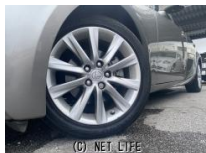

★レクサスIS300hバージョンLの入荷です。高級感溢れる茶革シートにシートメモリー、エアシート、リアサンシェード、純正ナビなどなど高級車のマストアイテムが充実した一台です♪FJオートでは保証も充実!エンジン、ATの保証から!リスク...

車名	レクサス IS IS300h バージョンL★ 茶革シート★シートメモリー★...		
本体価格(消費税込) 支払総額(税込)	222万円 (235.9万円)		
年式	2013年 (H25)		
走行距離	4.8万 km		
保証	保証無		
法定整備	法定整備含		
色	ソニックチタニウム		
車検	検2年付	修復歴	無
リサイクル	リ済込	駆動方式	2WD
燃料	ガソリン	ミッション	AT
ハンドル	右	乗車定員	5名
ドア	4D	車台番号	275