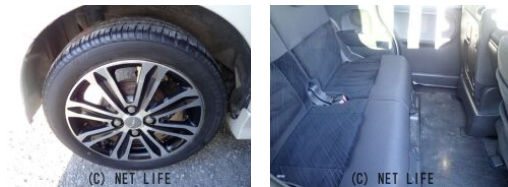

備考なし

車名	ダイハツ タント 660 カスタム RS SA		
本体価格(消費税込) 支払総額(税込)	48万円 (49万円)		
年式	2014年 前期 (H26)		
走行距離	17.9万 km		
保証	保証付・1ヶ月・1千km		
法定整備	法定整備含		
色	パールホワイト		
車検	検2年付	修復歴	無
リサイクル	リ済込	駆動方式	2WD
燃料	ガソリン	ミッション	CVTインパネ
ハンドル	右	乗車定員	4名
ドア	5D	車台番号	368

装備・内装・外装・安全装備

パワーステアリング・パワーウィンドウ・エアコン・ETC・TV(フルセグ)/
カメラ(バック)/・ABS・

装備備考

●パワーステアリング●パワーウィンドウ●エアコン●ABS●E
TC●フルセグTV●バックカメラ●ナビ●ナビ

One Stage autoのお問い合わせ

098-923-2629 / 090-4778-1125

※お問合せの際は、「クロスロード」を見た！とお伝えください。